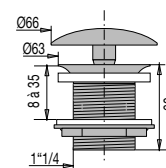

VIDAGE LAVABO /VIDAGE LAVABO, VASQUE, BIDET

BONDE LAITON ECOULEMENT LIBRE H 60

• CARACTERISTIQUES

- Bonde lavabo-vasque écoulement libre
- H. 60 mm
- Clapet laiton chromé diam. 66 mm
- Corps laiton chromé
- Serrage 8 à 35 mm
- Sans lanterne
- Débit : 45 l/mn
- Pour vasque sans trop-plein