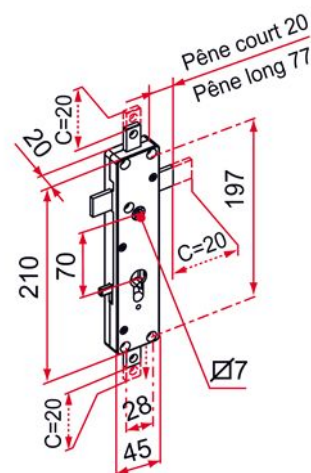

Les applications possibles sont :

Caractéristiques

- 1 serrure réversible en composite
- 4 coulisseaux en composite
- 2 manchons de raccordement droits
- 2 manchons de raccordement coudés
- 2 gâches seuil et linteau composite
- 1 gâche plate universelle inox pour 3ème point
- Visserie

Astuce

- Pensez à commander vos cylindres, béquilles, plaques ou rosaces de propreté.