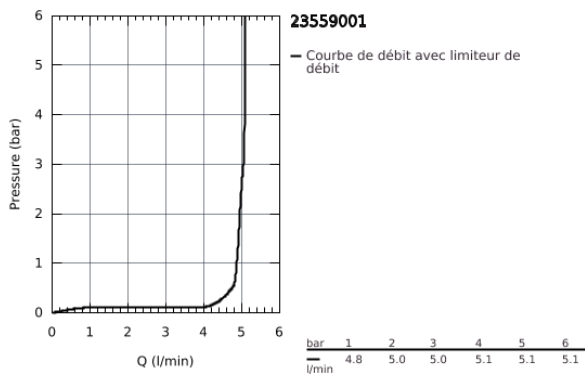

- **GROHE EcoJoy** mousseur 5 l/min

- Système de montage rapide
- Garniture de vidage plastique 1 1/4"
- Flexibles de raccordement souples

- **Version GROHE Professional**