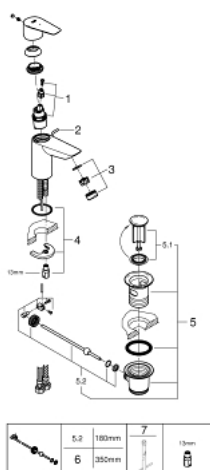

23 559 001 MITIGEUR MONOCOMMANDE LAVABO TAILLE S

DESCRIPTION DU PRODUIT

- Monotrou sur plaque
- Levier de commande métallique
- **GROHE Longlife ES** cartouche en céramique 28 mm avec économie d'énergie **ouverture eau froide au centre**
- avec limiteur de température
- **GROHE StarLight** Chrome éclatant et durable
- **GROHE Zero conduit d'eau isolé sans plomb ni nickel**

- **GROHE EcoJoy** mousseur 5 l/min

- Système de montage rapide
- Garniture de vidage plastique 1 1/4"
- Flexibles de raccordement souples

- **Version GROHE Professional**

23 559 001 MITIGEUR MONOCOMMANDE LAVABO TAILLE S

PIÈCES DÉTACHÉES

- 1: Cartouche (N ° de commande 48518000)
- 2: Tirette de vidage (N ° de commande 46739000)
- 3: Mousseur (N ° de commande 48159000)
- 4: Fixation M26x1,5 (N ° de commande 46249000)
- 5: Garniture de vidage 1 1/4" (N ° de commande 28910000)
- 5.1: Vidage (N ° de commande 07182000)
- 5.2: Tige et rotule de vidage (N ° de commande 07052000)
- 6: Tige et rotule de vidage (N ° de commande 07341000)*
- 7: Clé à tube SW 46 mm de 400 mm (N ° de commande 19017000)*