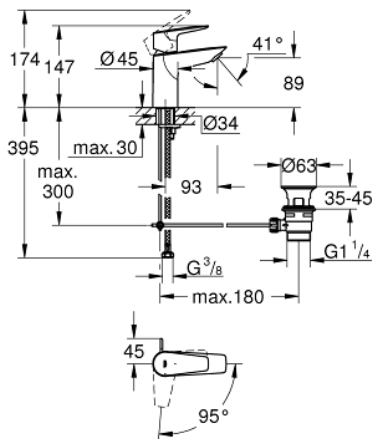

23 559 001 MITIGEUR MONOCOMMANDE LAVABO TAILLE S

DESCRIPTION DU PRODUIT

- Monotrou sur plaque
- Levier de commande métallique
- **GROHE Longlife ES** cartouche en céramique 28 mm avec économie d'énergie **ouverture eau froide au centre**
- avec limiteur de température
- **GROHE StarLight** Chrome éclatant et durable
- **GROHE Zero conduit d'eau isolé sans plomb ni nickel**

- **GROHE EcoJoy** mousseur 5 l/min

- Système de montage rapide
- Garniture de vidage plastique 1 1/4"
- Flexibles de raccordement souples

- **Version GROHE Professional**

23 559 001 MITIGEUR MONOCOMMANDE LAVABO TAILLE S

PIÈCES DÉTACHÉES

- 1: Cartouche (N ° de commande 48518000)
- 2: Tirette de vidage (N ° de commande 46739000)
- 3: Mousseur (N ° de commande 48159000)
- 4: Fixation M26x1,5 (N ° de commande 46249000)
- 5: Garniture de vidage 1 1/4" (N ° de commande 28910000)
- 5.1: Vidage (N ° de commande 07182000)
- 5.2: Tige et rotule de vidage (N ° de commande 07052000)
- 6: Tige et rotule de vidage (N ° de commande 07341000)*
- 7: Clé à tube SW 46 mm de 400 mm (N ° de commande 19017000)*