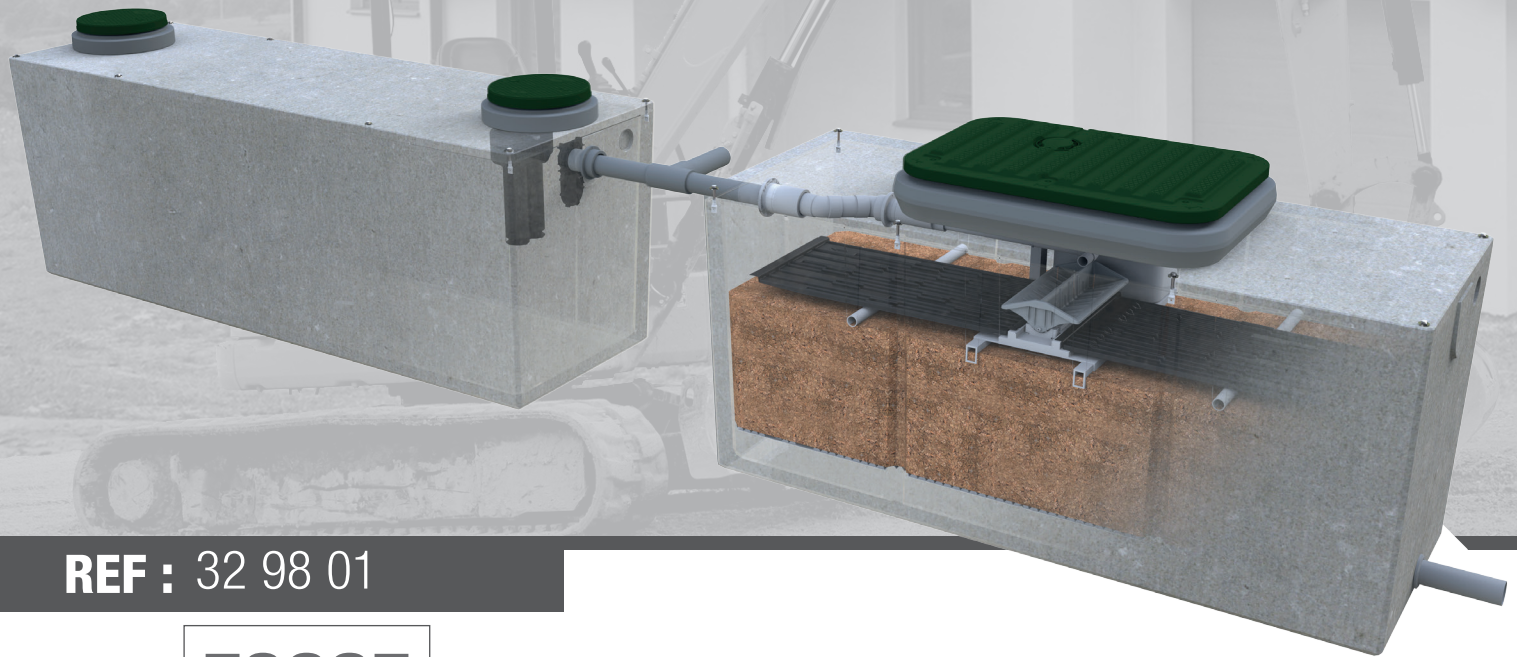

REF : 32 98 01

FOSSE