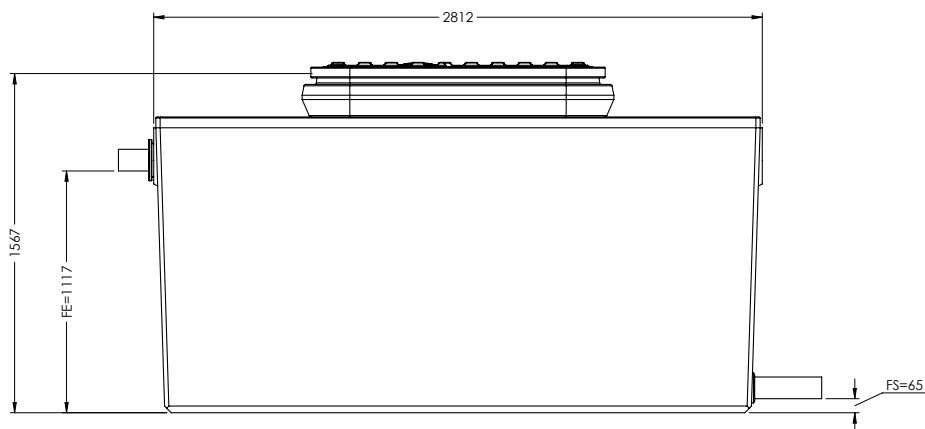

REF : 32 98 01

FILTRE

- Filière passive, filtre compact de type massif reconstitué
- Pose en nappe autorisée
- Poste de relevage intégré
- Remblais tout venant
- Prêt à poser
- Adapté à tous les terrains