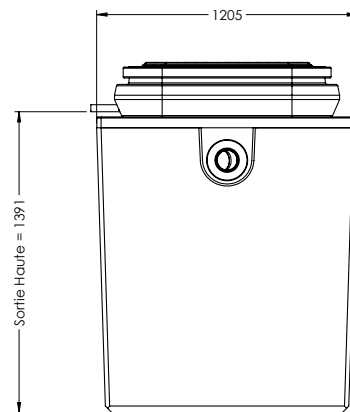

REF : 32 98 01

FILTRE

- Filière passive, filtre compact de type massif reconstitué
- Pose en nappe autorisée
- Poste de relevage intégré
- Remblais tout venant
- Prêt à poser
- Adapté à tous les terrains