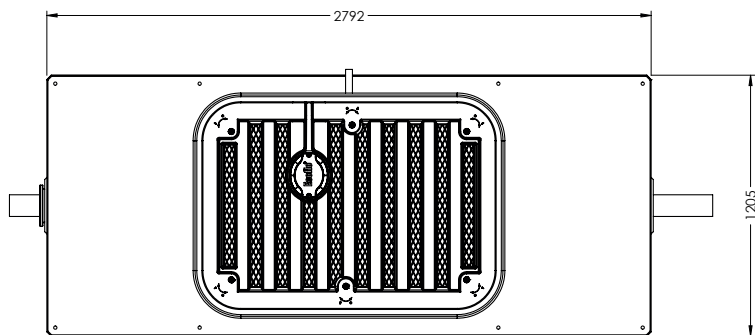

REF : 32 98 01

FILTRE

- Filière passive, filtre compact de type massif reconstitué
- Pose en nappe autorisée
- Poste de relevage intégré
- Remblais tout venant
- Prêt à poser
- Adapté à tous les terrains