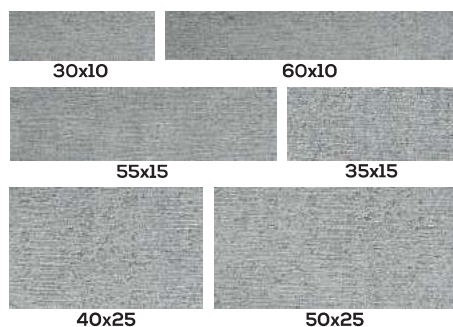

Granit

19

Résistant et durable, le granit apporte prestige et élégance à vos extérieurs.

Pavés 10x10 ép.4 cm  
Dessus bouchardé, dessous scié, côtés clivés

ED09969 - Gris Perle Ambré

ED09970 - Jaune Safran

ED12743 - Bleu Ardoise

Margelle 60x30 ép.3 cm

ED11919 - Bleu Ardoise - Nez arrondi

ED11917 - Noir Steppe - Nez droit

Dallage 6 formats ép.2,5 cm 
Finition layée

ED12221 - Bleu Ardoise

Dalles 60x40 ou 80x80 ép.2 cm 
Côtés sciés

ED11818
Dalle 60x40 cm - Bleu Ardoise
ED11799
Dalle 80x80 cm - Bleu Ardoise
Finition flammée

ED11800
Dalle 60x40 cm - Noir Steppe
ED11820
Dalle 80x80 cm - Noir Steppe
Finition flammée/brossée