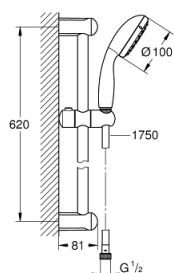

27 853 001 NOUVELLE TEMPESTA 100 ENSEMBLE DE DOUCHE 1 JET AVEC BARRE

DESCRIPTION DU PRODUIT

- Composé de :
- Douchette (27 852 001)
- Barre de douche 600 mm (27 523 000)
- Flexible Relaxaflex 1750 mm (28 154 001)
- **GROHE DreamSpray** jet parfaitement uniforme
- **GROHE StarLight** Chrome éclatant et durable
- Procédé anti-calcaire **SpeedClean**
- Inner WaterGuide, longévité maximale
- ShockProof anneau en silicone

27 853 001 **NOUVELLE TEMPESTA 100 ENSEMBLE DE DOUCHE 1 JET AVEC BARRE**

27 853 001 NOUVELLE TEMPESTA 100 ENSEMBLE DE DOUCHE 1 JET AVEC BARRE

PIÈCES DÉTACHÉES

- 1: Embout de barre (N ° de commande 48098000)
- 2: Curseur (N ° de commande 48099000)
- 3: Filtre (N ° de commande 0700200M)
- 4: Câble d'épaisseur (N ° de commande 48051000)*