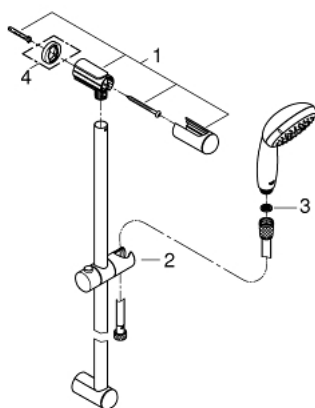

27 853 001 NOUVELLE TEMPESTA 100 ENSEMBLE DE DOUCHE 1 JET AVEC BARRE

DESCRIPTION DU PRODUIT

- Composé de :
- Douchette (27 852 001)
- Barre de douche 600 mm (27 523 000)
- Flexible Relaxaflex 1750 mm (28 154 001)
- **GROHE DreamSpray** jet parfaitement uniforme
- **GROHE StarLight** Chrome éclatant et durable
- Procédé anti-calcaire **SpeedClean**
- Inner WaterGuide, longévité maximale
- ShockProof anneau en silicone

27 853 001 **NOUVELLE TEMPESTA 100 ENSEMBLE DE DOUCHE 1 JET AVEC BARRE**

27 853 001 NOUVELLE TEMPESTA 100 ENSEMBLE DE DOUCHE 1 JET AVEC BARRE

PIÈCES DÉTACHÉES

- 1: Embout de barre (N ° de commande 48098000)
- 2: Curseur (N ° de commande 48099000)
- 3: Filtre (N ° de commande 0700200M)
- 4: Câble d'épaisseur (N ° de commande 48051000)*