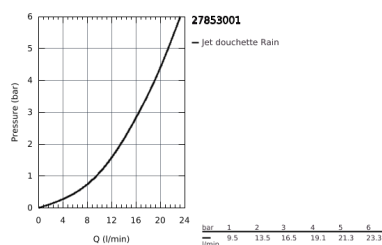

27 853 001 NOUVELLE TEMPESTA 100 ENSEMBLE DE DOUCHE 1 JET AVEC BARRE

DESCRIPTION DU PRODUIT

- Composé de :
- Douchette (27 852 001)
- Barre de douche 600 mm (27 523 000)
- Flexible Relaxaflex 1750 mm (28 154 001)
- **GROHE DreamSpray** jet parfaitement uniforme
- **GROHE StarLight** Chrome éclatant et durable
- Procédé anti-calcaire **SpeedClean**
- Inner WaterGuide, longévité maximale
- ShockProof anneau en silicone

27 853 001 **NOUVELLE TEMPESTA 100 ENSEMBLE DE DOUCHE 1 JET AVEC BARRE**

27 853 001 NOUVELLE TEMPESTA 100 ENSEMBLE DE DOUCHE 1 JET AVEC BARRE

PIÈCES DÉTACHÉES

- 1: Embout de barre (N ° de commande 48098000)
- 2: Curseur (N ° de commande 48099000)
- 3: Filtre (N ° de commande 0700200M)
- 4: Câble d'épaisseur (N ° de commande 48051000)*