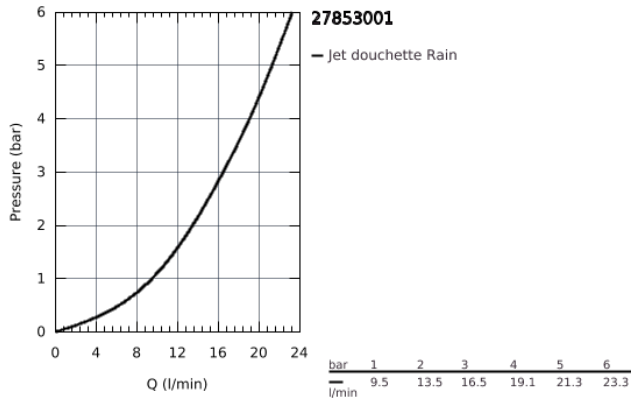

27 853 001 NOUVELLE TEMPESTA 100 ENSEMBLE DE DOUCHE 1 JET AVEC BARRE

DESCRIPTION DU PRODUIT

- Composé de :
- Douchette (27 852 001)
- Barre de douche 600 mm (27 523 000)
- Flexible Relaxaflex 1750 mm (28 154 001)
- **GROHE DreamSpray** jet parfaitement uniforme
- **GROHE StarLight** Chrome éclatant et durable
- Procédé anti-calcaire **SpeedClean**
- Inner WaterGuide, longévité maximale
- ShockProof anneau en silicone

27 853 001 **NOUVELLE TEMPESTA 100 ENSEMBLE DE DOUCHE 1 JET AVEC BARRE**

27 853 001 NOUVELLE TEMPESTA 100 ENSEMBLE DE DOUCHE 1 JET AVEC BARRE

PIÈCES DÉTACHÉES

- 1: Embout de barre (N ° de commande 48098000)
- 2: Curseur (N ° de commande 48099000)
- 3: Filtre (N ° de commande 0700200M)
- 4: Câble d'épaisseur (N ° de commande 48051000)*