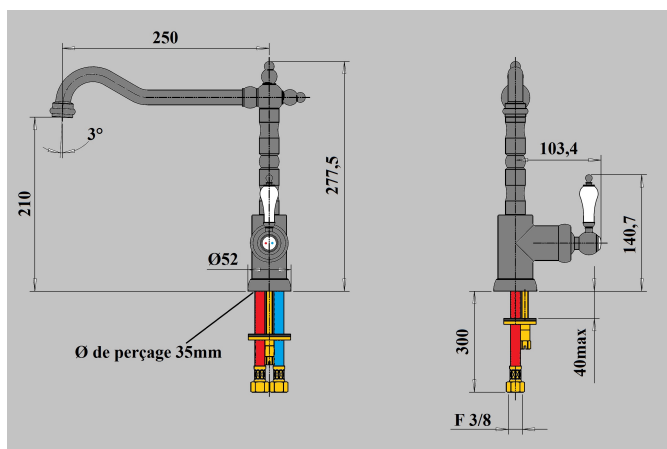

## MITIGEUR EVIER DUOMO CHROME

Ref : **88CR572** | 332.00 € PPHT

Collection : **Duomo**

Finition : **Chrome**

Débit : **11** l/min

Caractéristiques techniques :

Bec mobile sur 360°

Hauteur totale : 277,5 mm

Hauteur sous bec : 210 mm

Saillie du bec : 250 mm

Ø de perçage : 35 mm