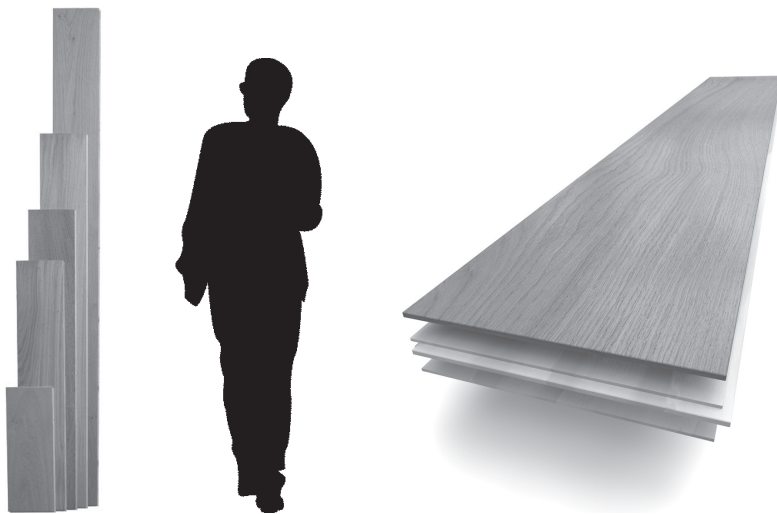

Description

Largeur : 184 mm

Longueur : de 500 à 2000 mm

Épaisseur : 14 mm

Couche d'usure : 3,4 mm

Support : contreplaqué

Contrebalancement : déroulé en bois

Profil : 4 chanfreins

Colisage

M² / colis : 1,84

Colis / palette : 44

M² / palette : 80,96

Poids / m² : 7,4 kg

Poids / palette : 599,1 kg (parquet uniquement)

Classe d'usage :

Mise en œuvre

Pose flottante avec colle
selon DTU 51.11

Pose collée selon DTU 51.2

Pose flottante collage RL avec
polyane + Isol 20 ou collage en
plein avec presto PM

Programme de Reconnaissance des
Certifications Forestières