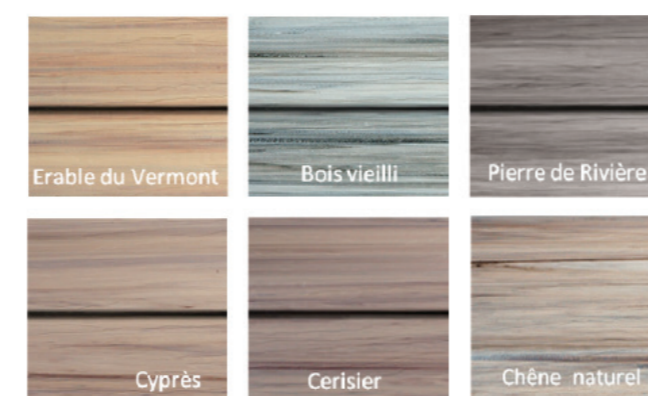

ABTCO Waterford Select

Clin vinyle double ourlet de clouage

« DURABLEMENT TENDANCE »
+ facile à poser et
+ résistant aux vents violents

NUANCIER

PROFIL

Dimensions

Longueur : 3810 mm
Largeur utile : 203 mm

CARACTÉRISTIQUES COMMUNES AUX 4 GAMMES :

TRÈS RESISTANT

- **Garanti contre la grêle et décoloration anormale**
- Installation rapide et facile grâce à son système d'enclenchement LINELOCK
- **Classement Feu M1**
- Non nocif à l'environnement (sans plomb)
- Profil double lame à gorge

ESTHETIQUE et CONTEMPORAIN

- Design moderne
- Texture et finition très réaliste : aspect bois naturel
- Accessoires coordonnés au clin : finition parfaite

ABTCO Harbor Ridge PLUS

Clin acrylique

Une palette de couleurs
« CONTEMPORAINES »

NUANCIER

PROFIL

Dimensions

Longueur : 3810 mm
Largeur utile : 203 mm

ABTCO Harbor Ridge RUSTIQUE

Clin acrylique

Une palette de couleurs
« NATURE »

NUANCIER

PROFIL

Dimensions

Longueur : 3660 mm
Largeur utile : 255 mm

Home Concept, leader national sur son marché, accompagne depuis presque 20 ans ses clients dans leur projet de construction, rénovation, agrandissement, surélévation ou ITE (Isolation Thermique par l'Extérieur).

- **Proximité**
- **Devis sur mesure**
- **Vente à la lame**
- **Livraison rapide**
- **Assistance téléphonique**

KAYCAN Avanti

Clin vinyle

« ÉCONOMIQUE »
simple ourlet de clouage

PROFIL

Dimensions

Longueur : 3810 mm
Largeur utile : 203 mm

NUANCIER