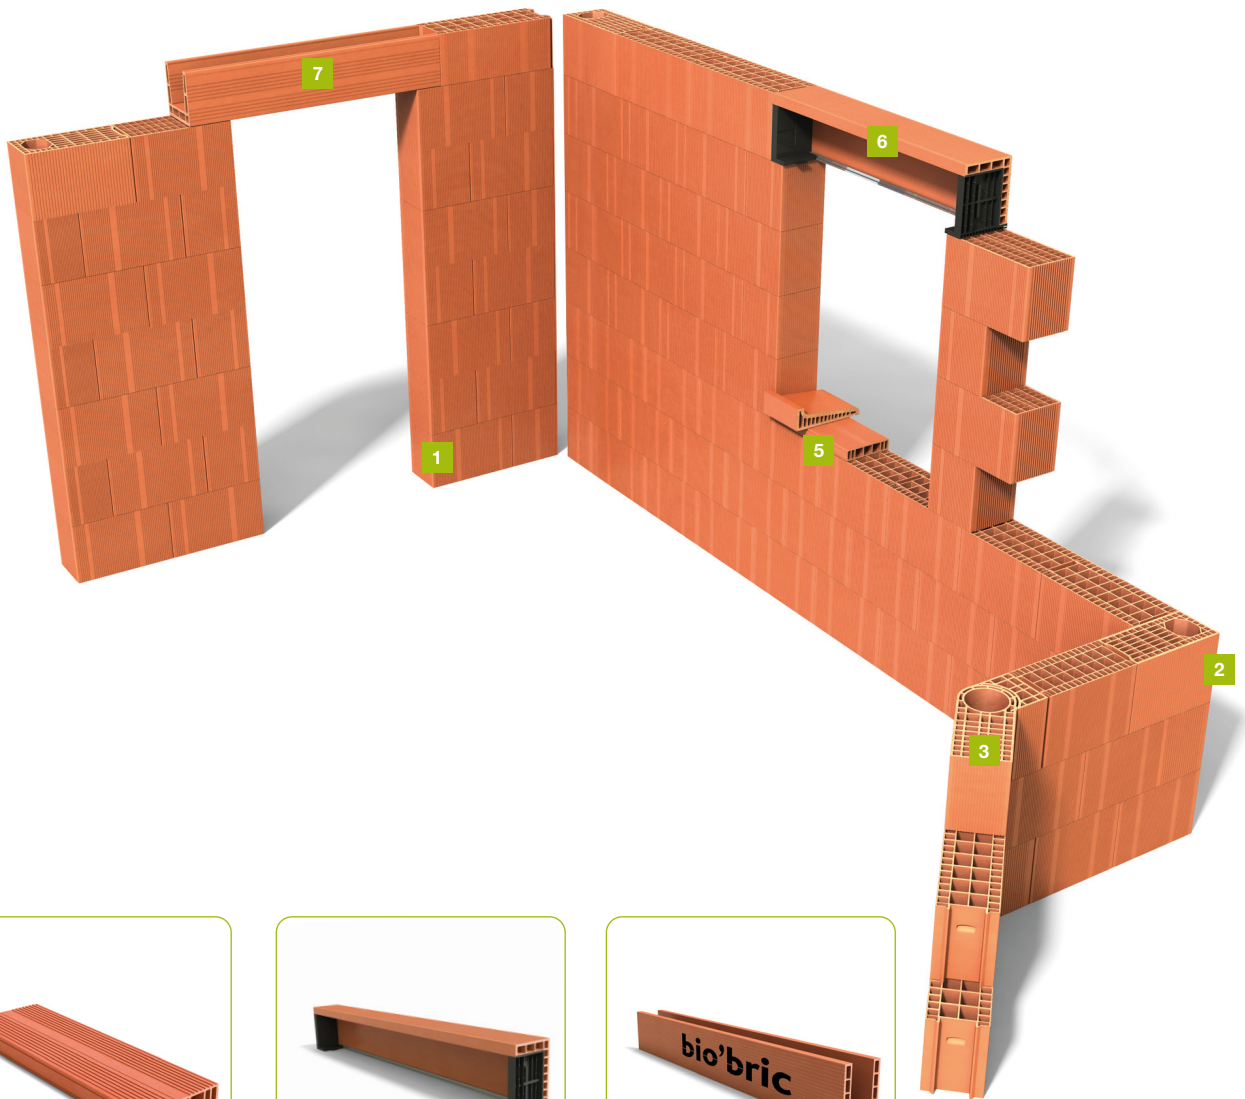

**bgv<sup>20</sup>**

**1 Tableau**

**2 Poteau**

**3 Poteau multiangle**

**4 Double poteau**

**5 Arase**

**6 Coffres de volets roulants**

**7 Linteaux grandes longueurs**

## Gamme de briques rectifiées

	Long. mm	Larg. mm	Ht. mm	Poids kg	Nbre/Pal	Nb/m <sup>2</sup>	Code
<b>bgv'primo</b>	500	200	314	18,90	60	6,35	BGVP2031
	500	200	212	12,80	84	9,40	BGVP2021
<b>bgv'uno</b>	570	200	314	20,00	60	5,60	BGVU2031
	570	200	212	13,00	84	8,30	BGVU2021
<b>bgv'thermo</b>	500	200	314	20,50	60	6,35	BGVT2031
<b>bgv'thermo+</b>	500	200	314	23,00	48	6,35	BGVTP2031
	500	200	212	15,50	72	9,40	BGVTP2021
<b>Spécial collectif</b> <b>bgv'costo</b>	500	200	314	21,40	60	6,35	BGVC2031
	500	200	212	14,50	84	9,40	BGVC2021

## Accessoires rectifiés

	Long. mm	Larg. mm	Ht. mm	Poids kg	Nbre/Pal	Nb pièces /ml	Code
<b>2</b> <b>Poteau réservation 12</b>	500	200	314	20,20	60	3,20	PTR2031
<b>Poteau réservation 15</b>	500	200	314	18,00	60	3,20	PTR2031R15
	500	200	212	12,20	84	4,70	PTR2021R15
	500	200	212	12,20	36	4,70	PTR2021R15D
<b>4</b> <b>Double poteau réservation 15</b>	540	200	314	21,10	60	3,20	DPTR2031R15
<b>3</b> <b>Multiangle réservation 15</b>	570	200	314	24,00	48	3,20	PMAR2031R15
	570	200	314	24,00	24	3,20	PMAR2031R15D
<b>1</b> <b>Tableau</b>	500	200	314	23,00	60	variable	TABR2031
<b>Linteau réservation 15</b>	570	200	212	15,60	84	1,75	LTR2021R15
	570	200	314	21,30	48	1,75	LTR2031R15