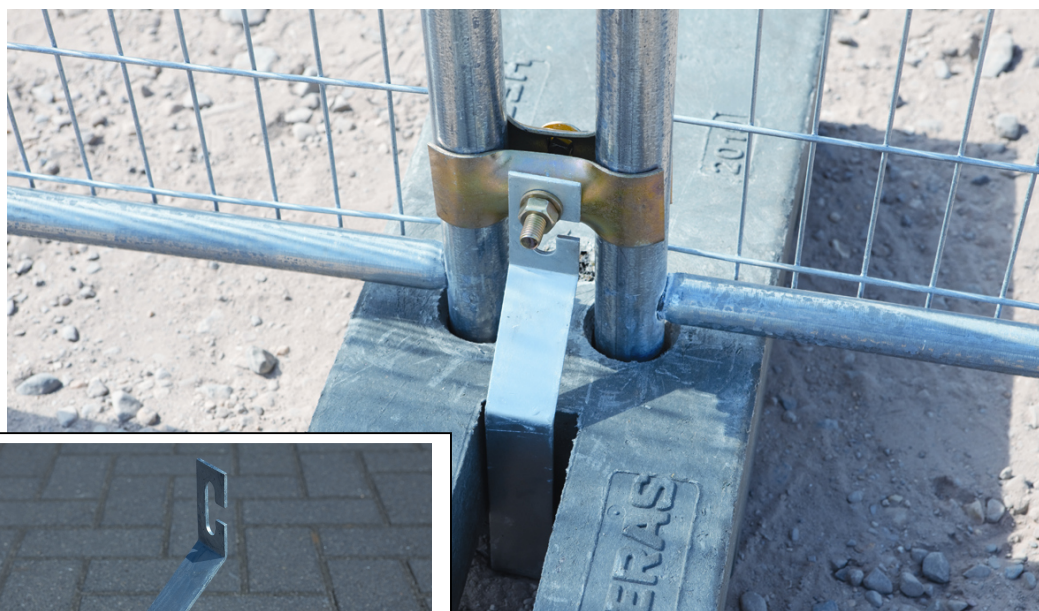

Systeme anti-levage

E004040 / E0601

<i>Systeme permettant d'eviter de soulever les clotures</i>	
Longueur	160 + 290 mm
Largeur	55 mm
Epaisseur	3 mm
Hauteur	40 mm
Poids	0,42 kg
Matiere	Acier galvanise
Utilisation	A utiliser avec un collier

Systeme anti-levage pour plot sans eviderment
E004045