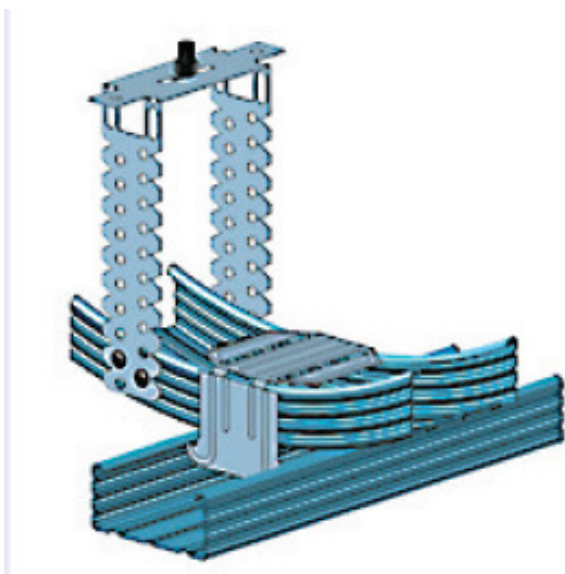

> Autres visuels