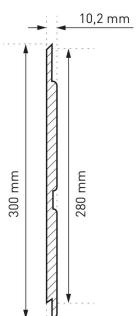

➤➤➤ PROFILS

+ RIDGEWOOD

TYPE DE POSE

- Horizontale
- Verticale
- Diagonale
- Cintrée
- Entraxe de 400 mm

DIMENSIONS & POIDS

- Longueur : 3 657 mm
- Hauteur : 300 mm
- Hauteur utile : 280 mm
- Épaisseur : 10,2 mm
- Poids : 10,3 kg/m²

+ ULTRA-PLANK

TYPE DE POSE

- Verticale uniquement
- Entraxe de 400 mm

DIMENSIONS & POIDS

- Longueur : 3 657 mm
- Hauteur : 300 mm
- Hauteur utile : 280 mm
- Épaisseur : 10,2 mm
- Poids : 10,3 kg/m²

+ CED'R-TEX

TYPE DE POSE

- Horizontale uniquement
- Entraxe de 400 mm

DIMENSIONS & POIDS

- Longueur : 3 657 mm
- Hauteur : 225 mm
- Hauteur utile : 200 mm
- Épaisseur : 8,9 mm
- Poids : 10,6 kg/m²

NUANCIER

+ gamme CLASSIQUE } EFFET BOIS PEINT