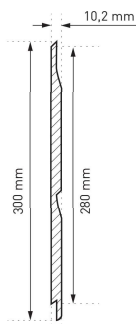

Q4

UV

V1-V4

M3

M3

15 Bardages rapportés

AVIS TECHNIQUE

CC FAT

➤➤➤ PROFILS

+ RIDGEWOOD

TYPE DE POSE

- Horizontale
- Verticale
- Diagonale
- Cintrée
- Entraxe de 400 mm

DIMENSIONS & POIDS

- Longueur : 3 657 mm
- Hauteur : 300 mm
- Hauteur utile : 280 mm
- Épaisseur : 10,2 mm
- Poids : 10,3 kg/m²

+ ULTRA-PLANK

TYPE DE POSE

- Verticale uniquement
- Entraxe de 400 mm

DIMENSIONS & POIDS

- Longueur : 3 657 mm
- Hauteur : 300 mm
- Hauteur utile : 280 mm
- Épaisseur : 10,2 mm
- Poids : 10,3 kg/m²

+ CED'R-TEX

TYPE DE POSE

- Horizontale uniquement
- Entraxe de 400 mm

DIMENSIONS & POIDS

- Longueur : 3 657 mm
- Hauteur : 225 mm
- Hauteur utile : 200 mm
- Épaisseur : 8,9 mm
- Poids : 10,6 kg/m²

NUANCIER

+ gamme CLASSIQUE } EFFET BOIS PEINT