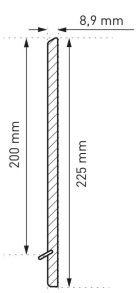

➤➤➤ PROFILS

+ RIDGEWOOD

TYPE DE POSE

- Horizontale
- Verticale
- Diagonale
- Cintrée
- Entraxe de 400 mm

DIMENSIONS & POIDS

- Longueur : 3 657 mm
- Hauteur : 300 mm
- Hauteur utile : 280 mm
- Épaisseur : 10,2 mm
- Poids : 10,3 kg/m²

+ ULTRA-PLANK

TYPE DE POSE

- Verticale uniquement
- Entraxe de 400 mm

DIMENSIONS & POIDS

- Longueur : 3 657 mm
- Hauteur : 300 mm
- Hauteur utile : 280 mm
- Épaisseur : 10,2 mm
- Poids : 10,3 kg/m²

+ CED'R-TEX

TYPE DE POSE

- Horizontale uniquement
- Entraxe de 400 mm

DIMENSIONS & POIDS

- Longueur : 3 657 mm
- Hauteur : 225 mm
- Hauteur utile : 200 mm
- Épaisseur : 8,9 mm
- Poids : 10,6 kg/m²

NUANCIER

+ gamme CLASSIQUE } EFFET BOIS PEINT