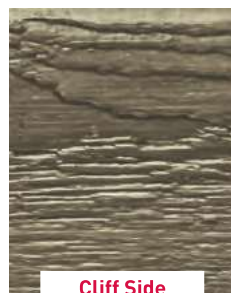

➤ LA RÉFÉRENCE DU BARDAGE FIBRES DE BOIS DEPUIS 1967

+ PERFORMANCES TECHNIQUES

- Excellente stabilité dimensionnelle
- Très haute résistance :
4 couches de peinture cuites au four
- Résiste aux intempéries, aux UV,
aux variations thermiques
- Tenue aux vents forts : V1 à V4
- Résistance aux chocs Q4
- Pose autorisée en zones sismiques (1, 2, 3 et 4)
- Avis Technique
- Certification QB 15 – Bardages rapportés

Un classique incontournable

Argile
■ ■ ■

Gris Brume
■ ■ ■

Bleu Écossais
■ ■ ■

Sable
■ ■ ■

River Rock
■ ■ ■

+ gamme NATURE } EFFET BOIS NATUREL

Un choix incomparable et unique

Gris Loup
■ ■ ■

Littoral
■ ■ ■

Midnight Blue
■ ■ ■

Barista
■ ■ ■

Barnwood
■ ■ ■

Bois de Santal
■ ■ ■

Red Fox
■ ■ ■

Rouge Campagne
■ ■ ■

Sierra
■ ■ ■

Cèdre
■ ■ ■

Cliff Side
■ ■ ■

Ebène
■ ■ ■

Vert Forêt**
■

Yellowstone
■ ■ ■

Acadia
■ ■ ■

Ecorce
■ ■ ■