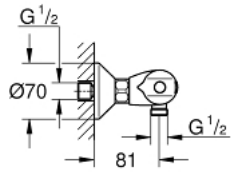

34 438 003 GROHTHERM 1000 MITIGEUR THERMOSTATIQUE DOUCHE

DESCRIPTION DU PRODUIT

- Montage mural apparent
- **GROHE CoolTouch** Minimise les risques de brûlures
- **GROHE StarLight** Chrome éclatant et durable
- **GROHE MetalGrip** poignées ergonomiques en métal
- **GROHE SafeStop** butée à 38°C
-
- **GROHE SafeStop Plus** butée à 38°C + limiteur de température intégré à **50°C max**
- **GROHE TurboStat** cartouche **C3** - Réglage de la température quasi-instantané; anti-brûlures en cas de coupure d'eau froide
- Robinet d'arrêt intégré
- **Poignée de débit avec touche éco et butée éco réglable séparément**
- Tête céramique 1/2", 180°
- Départ de douche 1/2" par le dessous
- Clapets anti-retour intégrés
- Filtres intégrés
- Raccords en S
- Rosace en métal
- **GROHE EcoJoy** économie d'eau

34 438 003 GROHTHERM 1000 MITIGEUR THERMOSTATIQUE DOUCHE

PIÈCES DÉTACHÉES

- 1: Poignée d'arrêt (N ° de commande 47972000)
- 1.1: Plaque de recouvrement poignée (N ° de commande 4797400M)
- 2: Tête à disques en céramique 1/2" (N ° de commande 45346000)
- 2.1: Joint torique 18,2 x 1,7 (N ° de commande 0392400M)
- 3: Poignée contrôle de température Grotherm 2000 (N ° de commande 47978000)
- 3.1: Plaque de recouvrement poignée (N ° de commande 4797400M)
- 4: Bague de fixation (N ° de commande 47743000)
- 5: Cartouche thermostatique compacte 1/2" (N ° de commande 47885000)
- 6: conduite d'eau (N ° de commande 47975000)
- 7: Clapets anti-retours (N ° de commande 47189000)
- 7.1: filtre à impuretés (N ° de commande 0726400M)
- 7.2: Clapets anti-retours (N ° de commande 08565000)
- 7.3: Joint torique 17 x 2 (N ° de commande 0305500M)
- 8: Raccord S mural (N ° de commande 12075000)
- 8.1: Joint (N ° de commande 0138600M)
- 8.2: Rosace (N ° de commande 0221000M)
- 9: Clapets anti-retours (N ° de commande 47886000)
- 10: Rallonge 3/4" 20 mm (N ° de commande 0713000M)*
- 11: Clé spéciale (N ° de commande 19377000)*
- 12: Clé (N ° de commande 19332000)*