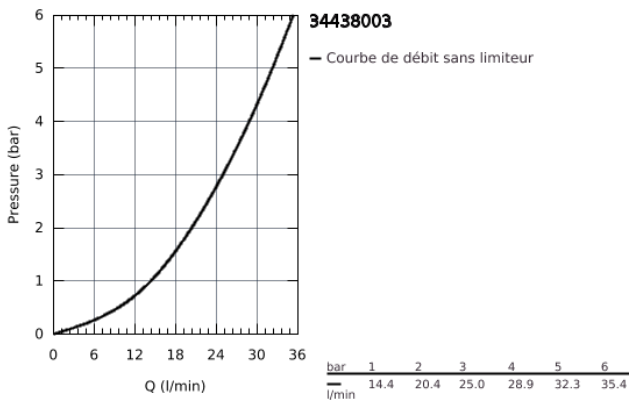

34 438 003 GROHTHERM 1000 MITIGEUR THERMOSTATIQUE DOUCHE

DESCRIPTION DU PRODUIT

- Montage mural apparent
- **GROHE CoolTouch** Minimise les risques de brûlures
- **GROHE StarLight** Chrome éclatant et durable
- **GROHE MetalGrip** poignées ergonomiques en métal
- **GROHE SafeStop** butée à 38°C
-
- **GROHE SafeStop Plus** butée à 38°C + limiteur de température intégré à **50°C max**
- **GROHE TurboStat** cartouche **C3** - Réglage de la température quasi-instantané; anti-brûlures en cas de coupure d'eau froide
- Robinet d'arrêt intégré
- **Poignée de débit avec touche éco et butée éco réglable séparément**
- Tête céramique 1/2", 180°
- Départ de douche 1/2" par le dessous
- Clapets anti-retour intégrés
- Filtres intégrés
- Raccords en S
- Rosace en métal
- **GROHE EcoJoy** économie d'eau

34 438 003 GROHTHERM 1000 MITIGEUR THERMOSTATIQUE DOUCHE

PIÈCES DÉTACHÉES

- 1: Poignée d'arrêt (N ° de commande 47972000)
- 1.1: Plaque de recouvrement poignée (N ° de commande 4797400M)
- 2: Tête à disques en céramique 1/2" (N ° de commande 45346000)
- 2.1: Joint torique 18,2 x 1,7 (N ° de commande 0392400M)
- 3: Poignée contrôle de température Grotherm 2000 (N ° de commande 47978000)
- 3.1: Plaque de recouvrement poignée (N ° de commande 4797400M)
- 4: Bague de fixation (N ° de commande 47743000)
- 5: Cartouche thermostatique compacte 1/2" (N ° de commande 47885000)
- 6: conduite d'eau (N ° de commande 47975000)
- 7: Clapets anti-retours (N ° de commande 47189000)
- 7.1: filtre à impuretés (N ° de commande 0726400M)
- 7.2: Clapets anti-retours (N ° de commande 08565000)
- 7.3: Joint torique 17 x 2 (N ° de commande 0305500M)
- 8: Raccord S mural (N ° de commande 12075000)
- 8.1: Joint (N ° de commande 0138600M)
- 8.2: Rosace (N ° de commande 0221000M)
- 9: Clapets anti-retours (N ° de commande 47886000)
- 10: Rallonge 3/4" 20 mm (N ° de commande 0713000M)*
- 11: Clé spéciale (N ° de commande 19377000)*
- 12: Clé (N ° de commande 19332000)*