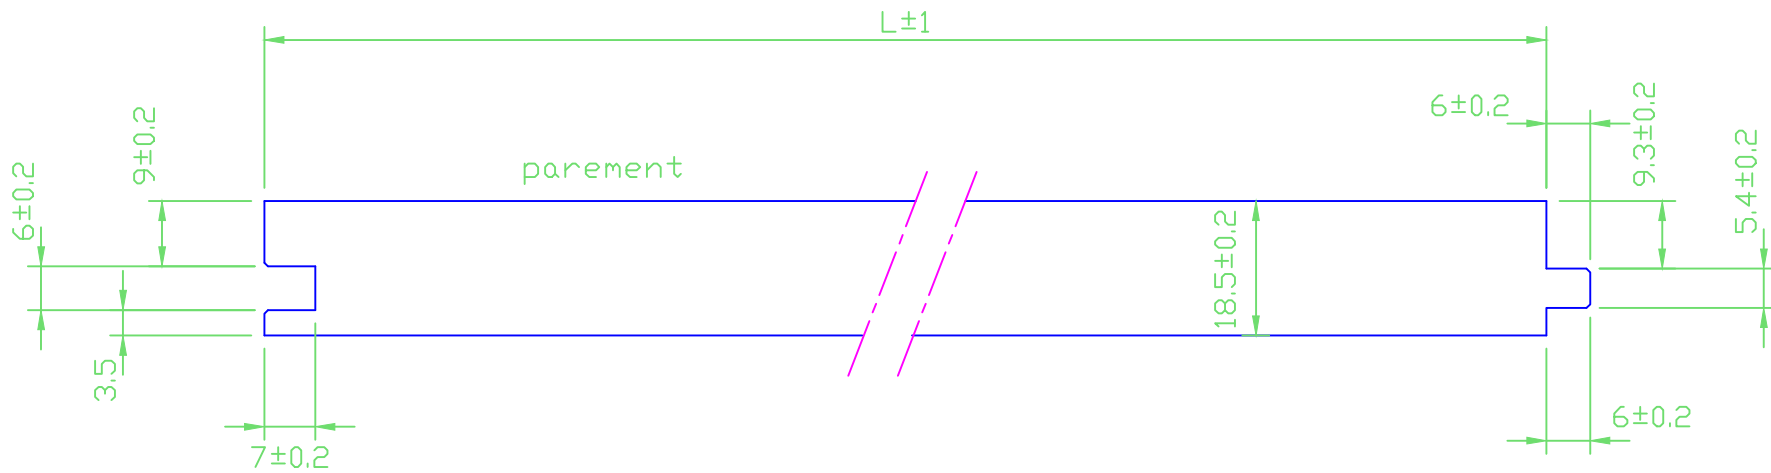

COUPE LATÉRALE

COUPE DE LONG

PLAN0332-07

Lambris longueur 2400/2500, largeur 135/165, épaisseur 18.5
Produit raboté (voir PLAN335-04 pour aspect scié 17.5mm Callao)

FP BOIS

24/06/13