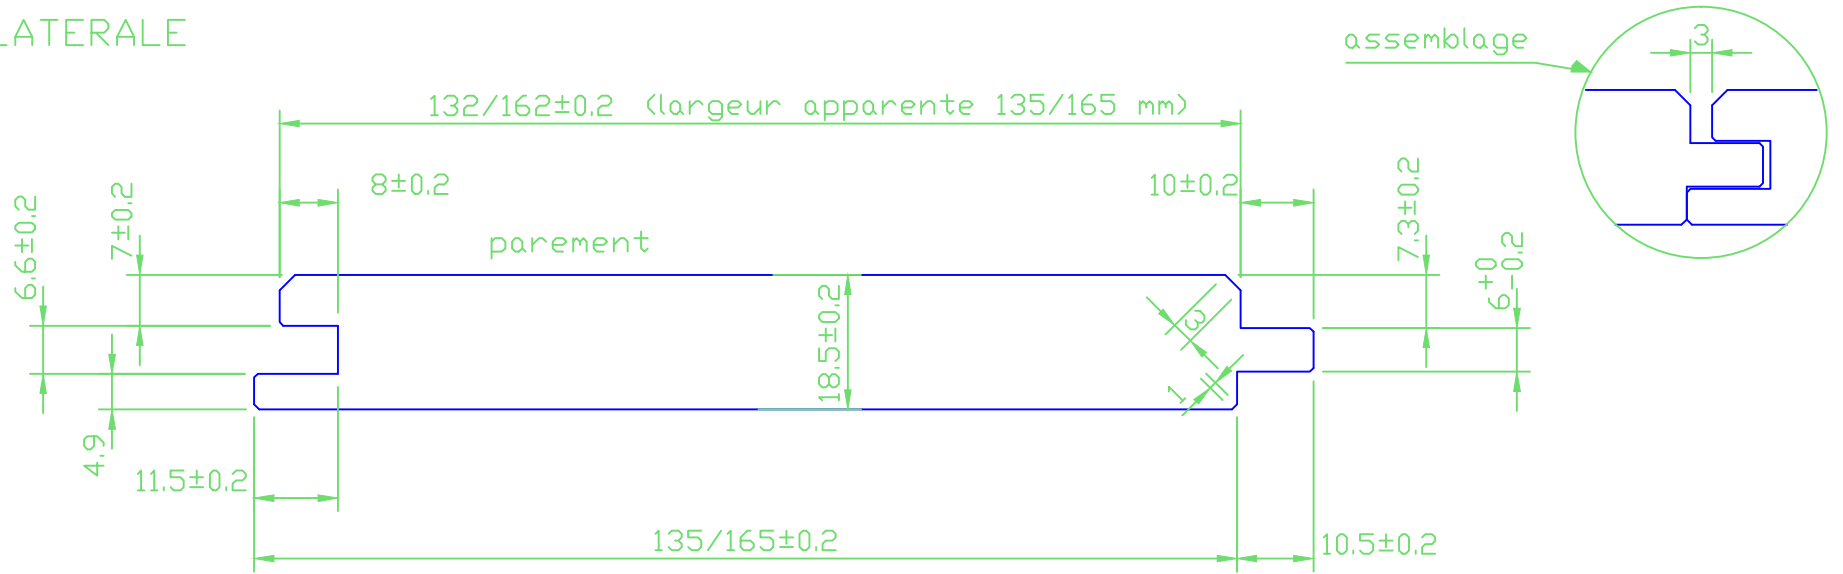

COUPE LATÉRALE

COUPE DE LONG

PLAN0332-07

Lambris longueur 2400/2500, largeur 135/165, épaisseur 18.5
Produit raboté (voir PLAN335-04 pour aspect scié 17.5mm Callao)

FP BOIS

24/06/13