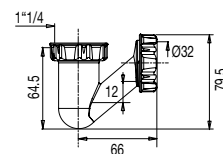

VIDAGE LAVABO /VIDAGE LAVABO, VASQUE, BIDET

SIPHON BIDET -V- DIAM. 32

[+] ULTRA-COMPACT

• CARACTERISTIQUES

- Siphon bidet plastique
- Forme V
- Non réglable
- Entrée 1"1/4
- Sortie diam. 32 mm
- Garde d'eau 12 mm
- Débit : 22 l/mn