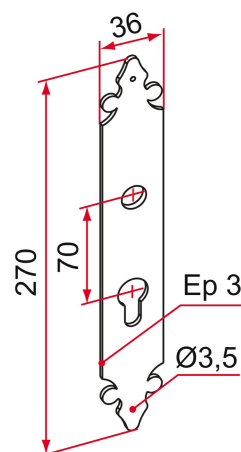

PLAQUE RUSTIQUE AVEC TROU DE BÉQUILLE ET DE CYLINDRE - ALUMINIUM

Comment retrouver votre produit sur notre site ?

1. Accessoires communs pour portail
2. Plaques et rosaces de propreté
3. Gamme de plaques
4. Plaques Rustique

COMMENTAIRE

Aluminium laqué
Livrée avec vis de fixation et bague de friction

SCHÉMA TECHNIQUE

APPLICATION

Accessoires communs pour portail

FAMILLE

Plaques et rosaces de propreté

PLAQUE RUSTIQUE AVEC TROU DE BÉQUILLE ET DE CYLINDRE - ALUMINIUM