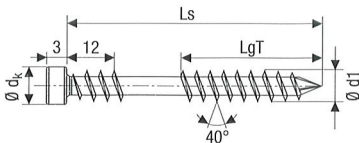

## Tête cylindrique, T-STAR plus

Avec *pointe CUT*, filetage de fixation, revêtement antifriction

Acier inoxydable A2/304 1.4567

Dimensions [mm]				Unités d'emballage			N° SPAX	Code EAN
Ø du filetage d1	Longueur totale Ls	Longueur filetage partiel LgT	Taille d'embout T	SPAX BOX [pièces]	Cartouche [pièces]	Qté palette		
<b>5,0</b> Ø dk = 7,0 mm	40	21	25	200	2 000	126 000	0537000500403	4003530165573
	50	21	25	200	2 000	64 000	0537000500503	4003530159589
	60	26	25	100	1 000	63 000	0537000500603	4003530159596
	70	31	25	100	1 000	32 000	0537000500703	4003530159602
	80	36	25	100	1 000	32 000	0537000500803	4003530159619

## Tête cylindrique, T-STAR plus

Avec *pointe CUT*, filetage de fixation, revêtement antifriction

Acier inoxydable A2/304 1.4567 antique

Dimensions [mm]				Unités d'emballage			N° SPAX	Code EAN
Ø du filetage d1	Longueur totale Ls	Longueur filetage partiel LgT	Taille d'embout T	SPAX BOX [pièces]	Cartouche [pièces]	Qté palette		
<b>5,0</b> Ø dk = 7,0 mm	50	21	25	200	2 000	64 000	0537900500503	4003530181948
	60	26	25	100	1 000	63 000	0537900500603	4003530182150