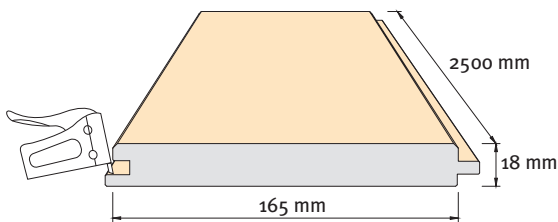

## CALLAO

Lambris pin maritime abouté choix Rustique, aspect brut de sciage, élégie droit. Profil contemporain. Lame large, lavable et réparable. Languette décalée. Finition hydrocire.

Photos et échantillons non contractuels

**Pin de France**  
2500 x 165 x 18 mm

### ACCESSOIRES

**Angle sortant**  
2400 x 27 x 27

**Plinthe avivée**  
2000 x 70 x 10

**Angle rentrant**  
2400 x 30 x 10

**Pot de teinte**

**PRODUIT EN FRANCE**

**FPBOIS**  
des racines et des idées  
www.fpbois.com