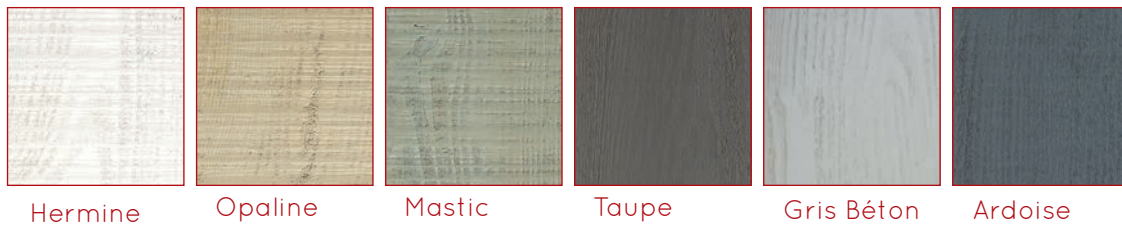

## CALLAO

Lambris pin maritime abouté choix Rustique, aspect brut de sciage, élégie droit. Profil contemporain. Lame large, lavable et réparable. Languette décalée. Finition hydrocire.

Photos et échantillons non contractuels