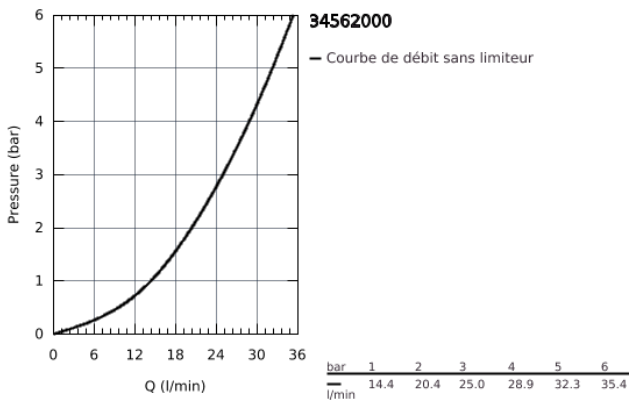

NORMS & APPROVALS NF - Classement E1 C3 A2 U3