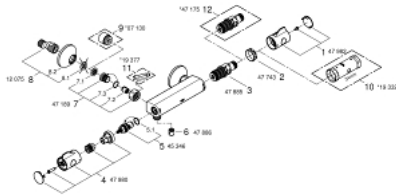

### DESCRIPTION DU PRODUIT

- Montage mural apparent
- **GROHE StarLight** Chrome éclatant et durable
- **GROHE SafeStop** butée à 38°C

• **GROHE SafeStop Plus** butée à 38°C + limiteur de température intégré à **50°C max**

- **GROHE TurboStat** cartouche **C3** - Réglage de la température quasi-instantané; curit&ecute; anti-brûlures en cas de coupure d'eau froide
- Robinet d'arrêt intégré
- **Poignée de débit avec touche éco et butée éco réglable séparément**
- Tête céramique 1/2", 180°
- Départ de douche 1/2" par le dessous
- Clapets anti-retour intégrés
- Filtres intégrés
- Raccords en S
- Rosace en métal
- **GROHE EcoJoy** économie d'eau

### PIÈCES DÉTACHÉES

- 1: Poignée contrôle de température Grotherm 2000 (N ° de commande 47982 000)
- 2: Bague de fixation (N ° de commande 47743000)
- 3: Cartouche thermostatique compacte 1/2" (N ° de commande 47885000)
- 4: Poignée d'arrêt (N ° de commande 47980000)
- 5: Tête à disques en céramique 1/2" (N ° de commande 45346000)
- 5.1: Joint torique 18,2 x 1,7 (N ° de commande 0392400M)
- 6: Clapets anti-retours (N ° de commande 47886000)
- 7: Clapets anti-retours (N ° de commande 47189000)
- 7.1: filtre à impuretés (N ° de commande 0726400M)
- 7.2: Clapets anti-retours (N ° de commande 08565000)
- 7.3: Joint torique 17 x 2 (N ° de commande 0305500M)
- 8: Raccord S mural (N ° de commande 12075000)
- 8.1: Joint (N ° de commande 0138600M)
- 8.2: Rosace (N ° de commande 0221000M)
- 9: Rallonge 3/4" 20 mm (N ° de commande 0713000M)\*
- 10: Clé (N ° de commande 19332000)\*
- 11: Clé spéciale (N ° de commande 19377000)\*
- 12: Cartouche GROHE TurboStat 1/2" (N ° de commande 47175000)\*