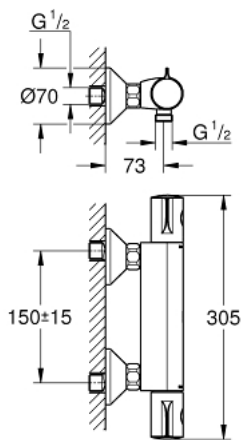

34 562 000 GROHTHERM 800 MITIGEUR THERMOSTATIQUE DOUCHE