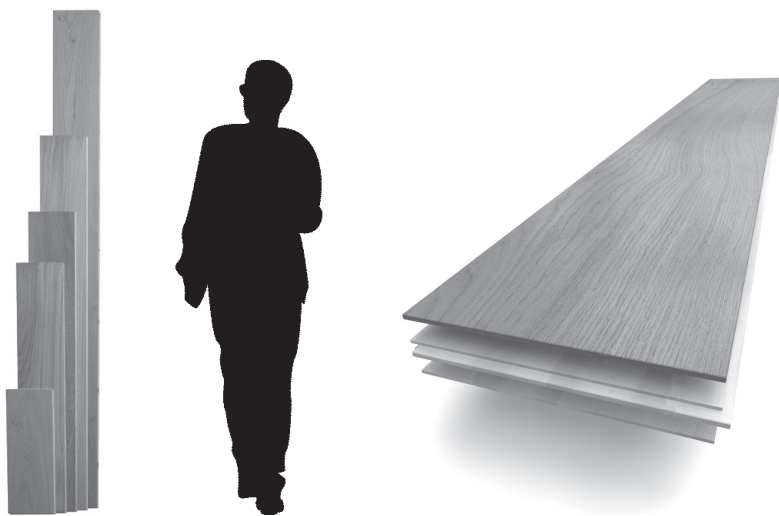

Dessin

Parquet contrecollé monolame extra-large fabriqué selon la norme EN 13489
Rainure Langue

Description

Largeur : 184 mm
Longueur : de 500 à 2000 mm
Épaisseur : 14 mm
Couche d'usure : 3,4 mm
Support : contreplaqué
Contrebalancement : déroulé en bois
Profil : 4 chanfreins

Colisage

M² / colis : 1,84
Colis / palette : 44
M² / palette : 80,96
Poids / m² : 7,4 kg
Poids / palette : 599,1 kg (parquet uniquement)

Classe d'usage :

Mise en œuvre

Pose flottante avec colle
selon DTU 51.11

Pose collée selon DTU 51.2

Pose flottante collage RL avec
polyane + Isol 20 ou collage en
plein avec presto PM