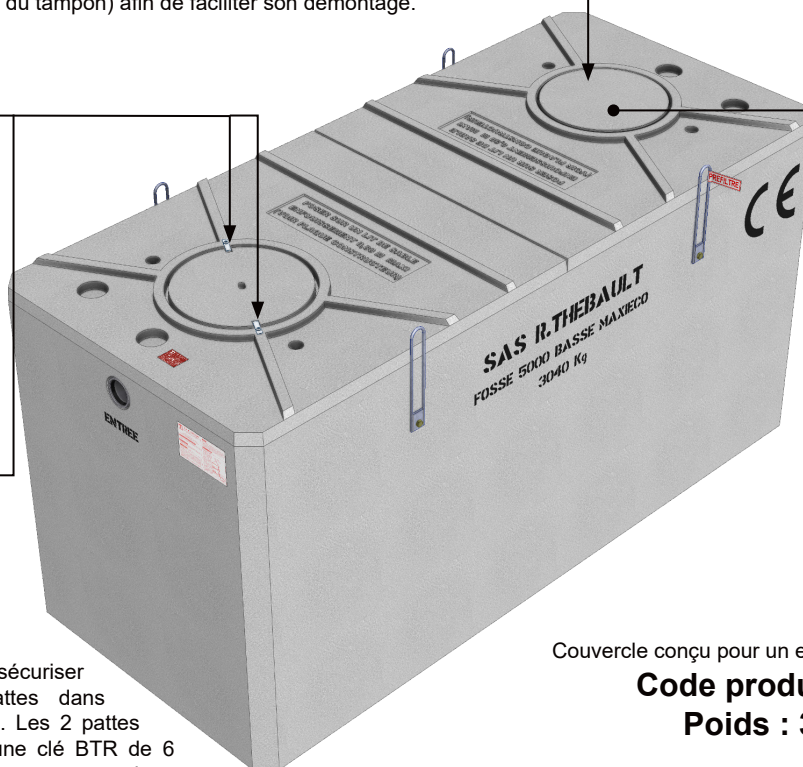

FOSSE TOUTES EAUX MAXI-ECO 5000 L BASSE

A PREFILTRE

A la livraison, le tampon est non sécurisé (les 2 pattes ne sont pas dans l'alignement des encoches du tampon) afin de faciliter son démontage.

NOTA : Le dispositif de sécurité est inutile, côté panier.

A la mise en service, ne pas oublier de sécuriser le tampon en positionnant les pattes dans l'alignement des encoches du tampon. Les 2 pattes seront solidement serrées à l'aide d'une clé BTR de 6 (non fournie). Pour la sécurisation du tampon sur rehausse, consulter la fiche du Kit de sécurisation, code : 110399.

Couvercle conçu pour un enfouissement jusqu'à 0,80 m.

Code produit : 115151

Poids : 3040 Kg

Pour la pose de cet appareil, se reporter à la notice d'installation

Réf. TE12 et au DTU 64.1 P 16-603

N.B. : Appareil conçu pour le traitement des eaux vannes et domestiques.