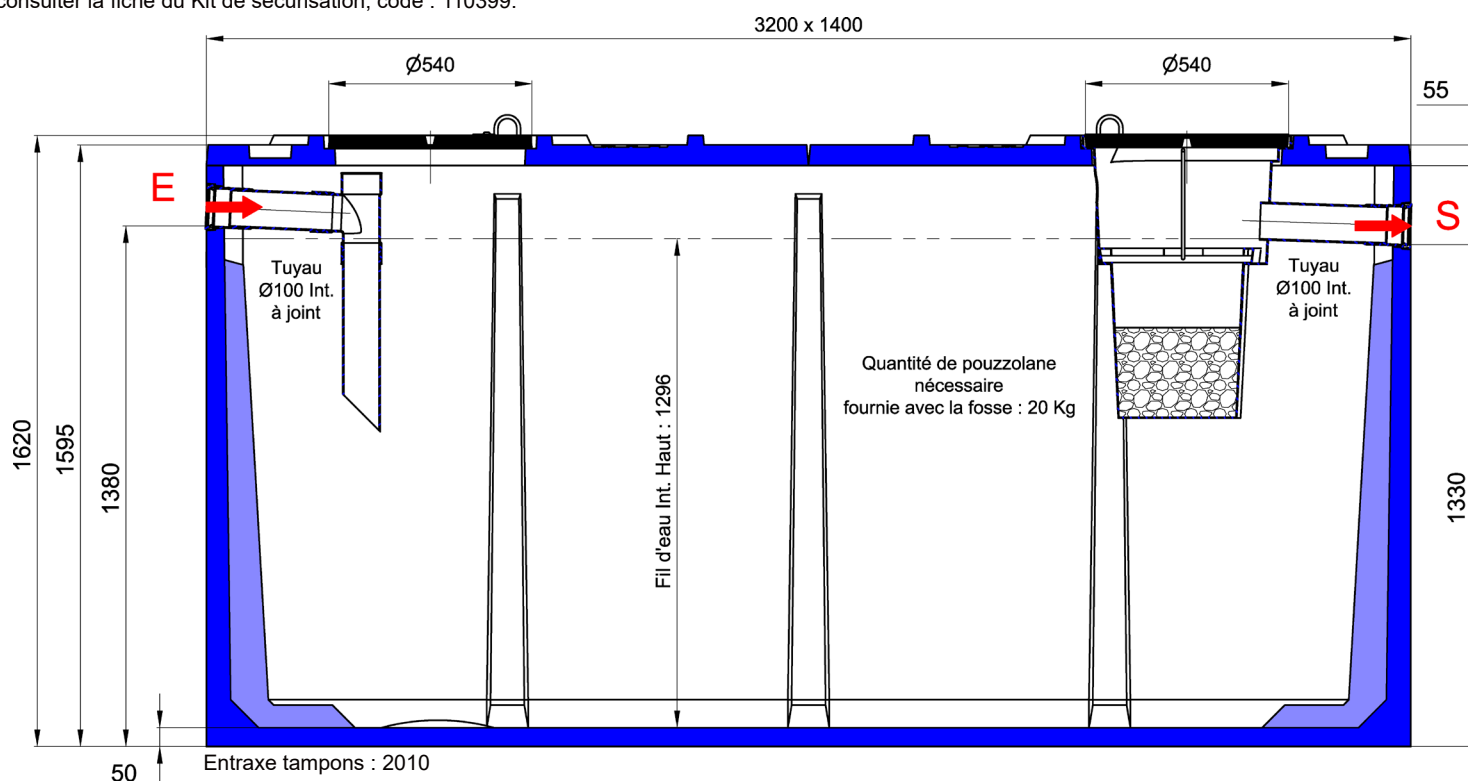

FOSSE TOUTES EAUX MAXI-ECO 5000 L BASSE

A PREFILTRE

A la livraison, le tampon est non sécurisé (les 2 pattes ne sont pas dans l'alignement des encoches du tampon) afin de faciliter son démontage.

NOTA : Le dispositif de sécurité est inutile, côté panier.

A la mise en service, ne pas oublier de sécuriser le tampon en positionnant les pattes dans l'alignement des encoches du tampon. Les 2 pattes seront solidement serrées à l'aide d'une clé BTR de 6 (non fournie). Pour la sécurisation du tampon sur rehausse, consulter la fiche du Kit de sécurisation, code : 110399.

Couvercle conçu pour un enfouissement jusqu'à 0,80 m.

Code produit : 115151

Poids : 3040 Kg

Pour la pose de cet appareil, se reporter à la notice d'installation

Réf. TE12 et au DTU 64.1 P 16-603

N.B. : Appareil conçu pour le traitement des eaux vannes et domestiques.