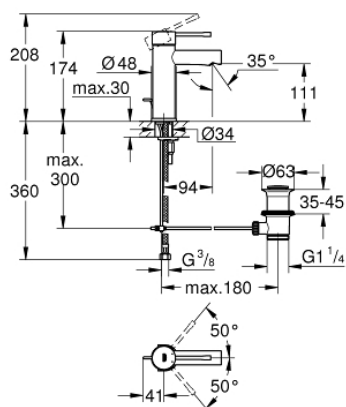

32 898 001 ESSENCE MITIGEUR MONOCOMMANDE LAVABO TAILLE S

DESCRIPTION DU PRODUIT

- Monotrou sur plage
- Levier de commande métallique
- **GROHE SilkMove** Cartouche en céramique 28 mm
- avec limiteur de température
- **GROHE StarLight** Chrome éclatant et durable
- **GROHE EcoJoy** mousseur 5 l/min
- **GROHE FastFixation Plus** installation ultra rapide
- Tirette et garniture de vidage 1-1/4"
- Flexibles de raccordement souples

32 898 001 **ESSENCE MITIGEUR MONOCOMMANDE LAVABO**
TAILLE S

PIÈCES DÉTACHÉES

- 1: Levier (N ° de commande 46917000)
 - 2: Bague de fixation (N ° de commande 46715000)
 - 3: Cartouche (N ° de commande 46580000)
 - 4: Tirette de vidage (N ° de commande 46739000)
 - 5: Mousseur (N ° de commande 46765000)
 - 6: Fixation M26x1,5 (N ° de commande 46645000)
 - 7: Garniture de vidage 1 1/4" (N ° de commande 28910000)
 - 7.1: Vidage (N ° de commande 07182000)
 - 7.2: Tige et rotule de vidage (N ° de commande 07052000)
 - 8: Clé à tube SW 46 mm de 400 mm (N ° de commande 19017000)*
 - 9: Tige et rotule de vidage (N ° de commande 07341000)*
- *Accessoires spéciaux