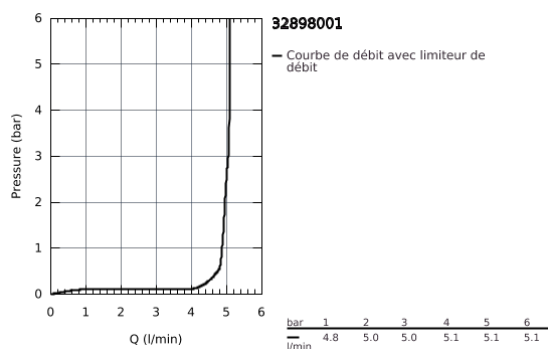

32 898 001 ESSENCE MITIGEUR MONOCOMMANDE LAVABO TAILLE S

DESCRIPTION DU PRODUIT

- Monotrou sur plage
- Levier de commande métallique
- **GROHE SilkMove** Cartouche en céramique 28 mm
- avec limiteur de température
- **GROHE StarLight** Chrome éclatant et durable
- **GROHE EcoJoy** mousseur 5 l/min
- **GROHE FastFixation Plus** installation ultra rapide
- Tirette et garniture de vidage 1-1/4"
- Flexibles de raccordement souples

32 898 001 **ESSENCE MITIGEUR MONOCOMMANDE LAVABO**
TAILLE S

PIÈCES DÉTACHÉES

- 1: Levier (N ° de commande 46917000)
 - 2: Bague de fixation (N ° de commande 46715000)
 - 3: Cartouche (N ° de commande 46580000)
 - 4: Tirette de vidage (N ° de commande 46739000)
 - 5: Mousseur (N ° de commande 46765000)
 - 6: Fixation M26x1,5 (N ° de commande 46645000)
 - 7: Garniture de vidage 1 1/4" (N ° de commande 28910000)
 - 7.1: Vidage (N ° de commande 07182000)
 - 7.2: Tige et rotule de vidage (N ° de commande 07052000)
 - 8: Clé à tube SW 46 mm de 400 mm (N ° de commande 19017000)*
 - 9: Tige et rotule de vidage (N ° de commande 07341000)*
- *Accessoires spéciaux