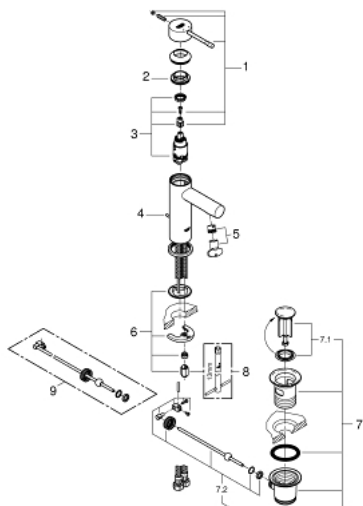

32 898 001 ESSENCE MITIGEUR MONOCOMMANDE LAVABO TAILLE S

DESCRIPTION DU PRODUIT

- Monotrou sur plage
- Levier de commande métallique
- **GROHE SilkMove** Cartouche en céramique 28 mm
- avec limiteur de température
- **GROHE StarLight** Chrome éclatant et durable
- **GROHE EcoJoy** mousseur 5 l/min
- **GROHE FastFixation Plus** installation ultra rapide
- Tirette et garniture de vidage 1-1/4"
- Flexibles de raccordement souples

32 898 001 **ESSENCE MITIGEUR MONOCOMMANDE LAVABO**
TAILLE S

PIÈCES DÉTACHÉES

- 1: Levier (N ° de commande 46917000)
 - 2: Bague de fixation (N ° de commande 46715000)
 - 3: Cartouche (N ° de commande 46580000)
 - 4: Tirette de vidage (N ° de commande 46739000)
 - 5: Mousseur (N ° de commande 46765000)
 - 6: Fixation M26x1,5 (N ° de commande 46645000)
 - 7: Garniture de vidage 1 1/4" (N ° de commande 28910000)
 - 7.1: Vidage (N ° de commande 07182000)
 - 7.2: Tige et rotule de vidage (N ° de commande 07052000)
 - 8: Clé à tube SW 46 mm de 400 mm (N ° de commande 19017000)*
 - 9: Tige et rotule de vidage (N ° de commande 07341000)*
- *Accessoires spéciaux