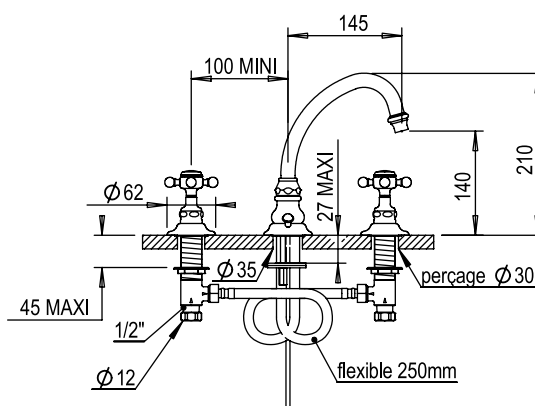

Réf. **02.260**

Mélangeur lavabo 3 trous avec vidage manuel à tirette

CARACTÉRISTIQUES

Mélangeur lavabo 3 trous avec vidage manuel à tirette, raccords flexibles

3 hole basin set with pop-up waste, flexible hoses