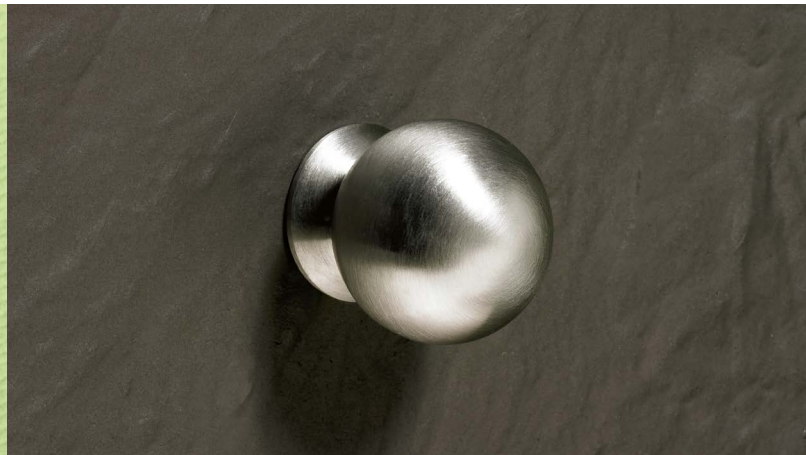

Cirpi

1 Weiß
White
Blanc
Wit

2 Verchromt glanz
Bright chrome plated
Chromé brillant
Glanzend verchromd

3 Verchromt matt
Matt chrome plated
Chromé mat
Mat verchromd

4 Vernickelt matt
Matt nickel plated
Nickelé mat
Mat vernikkeld

5 Edelstahl Optik gebürstet
Brushed stainless-steel look
Aspect inox brossé
Edelstaal finish geborsteld

		☐
1	9 070 589	30
2	9 070 585	30
3	9 070 581	30
4	9 070 586	30
5	9 206 738	30

Serbinum

Edelstahl gebürstet
Brushed stainless steel
Inox brossé
Geborsteld edelstaal