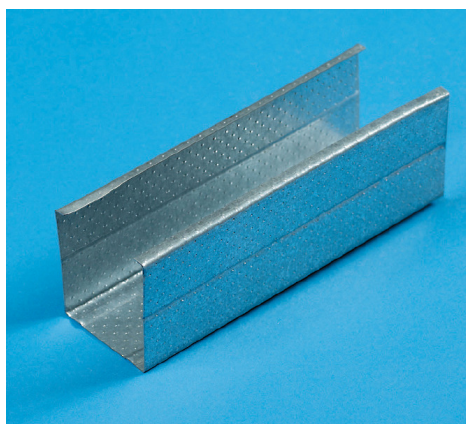

# MONTANTS

**MONTANTS**  
Ossatures métalliques

## > Description détaillée

| Ossature             | Largeur (mm) |
|----------------------|--------------|
| M36/40               | 34,8         |
| M48/35               | 46,8         |
| M48/50               | 46,8         |
| Montant Phonik 48/50 | 46,8         |
| M62/40               | 60,8         |
| Montant Phonik 62/50 | 68,8         |
| M70/40               | 68,8         |
| M90/40               | 88,8         |
| M100/40              | 98,8         |
| M100/40              | 98,8         |
| M125/50              | 123,8        |
| M150/50              | 148,8        |