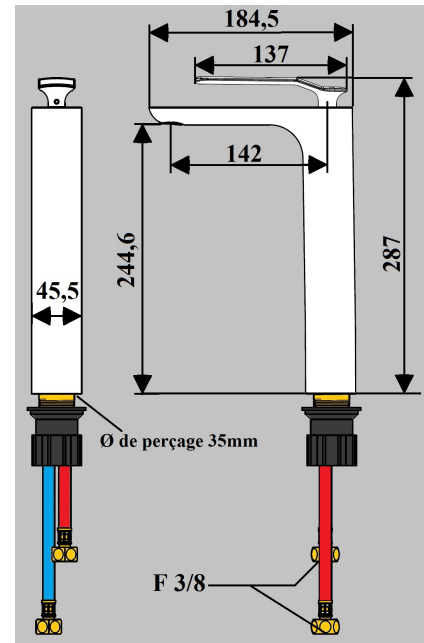

## MITIGEUR REHAUSSE ADDICT WHITE

Ref : **ADBC205**

### Caractéristiques techniques :

Hauteur totale : 287 mm  
Hauteur sous bec : 244,6 mm  
Saillie du bec : 142 mm  
Ø de perçage : 35 mm  
Débit : 8 L/mn  
Alimentation F 3/8"  
Livré avec vidage clic-clac