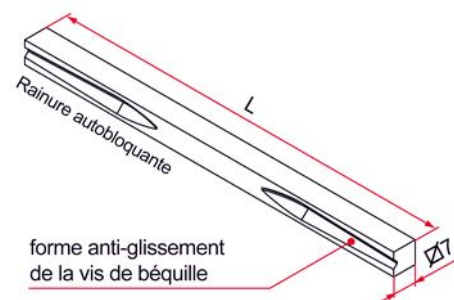

## Caractéristiques

- Avec rainure autobloquante

Produits à commander chez :  
 TIRARD SAS 16, Avenue du Vimeu Vert Z.A. du Vimeu Industriel 80210  
 FEUQUIERES-EN-VIMEU  
 email : [commande@tirard-burgaud.com](mailto:commande@tirard-burgaud.com)