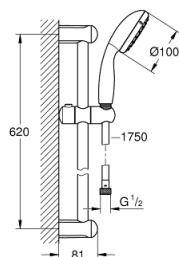

### DESCRIPTION DU PRODUIT

- Douchette Tempesta 100 II (27 597)
- Barre de douche 600 mm (27 523 000)
- Flexible Relaxaflex 1750 mm (28 154 001)
- **GROHE DreamSpray** jet parfaitement uniforme
- **GROHE StarLight** Chrome éclatant et durable
- Procédé anti-calcaire **SpeedClean**
- Inner WaterGuide, longévité maximale
- ShockProof anneau en silicone

27 598 001 **NOUVELLE TEMPESTA 100 ENSEMBLE DE DOUCHE 2 JETS AVEC BARRE**

**PIÈCES DÉTACHÉES**

1: Embout de barre (N ° de commande 48092000)

2: Curseur (N ° de commande 48093000)

3: Filtre (N ° de commande 0700200M)

4: Câble d'épaisseur (N ° de commande 48051000)\*

\*Accessoires spéciaux