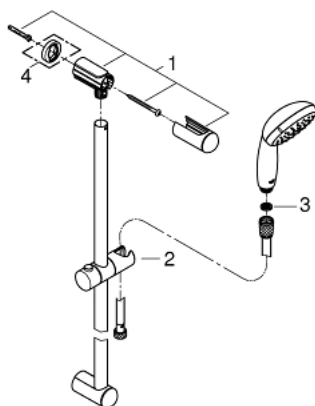

## 27 598 001 NOUVELLE TEMPESTA 100 ENSEMBLE DE DOUCHE 2 JETS AVEC BARRE

### DESCRIPTION DU PRODUIT

- Douchette Tempesta 100 II (27 597)
- Barre de douche 600 mm (27 523 000)
- Flexible Relaxaflex 1750 mm (28 154 001)
- **GROHE DreamSpray** jet parfaitement uniforme
- **GROHE StarLight** Chrome éclatant et durable
- Procédé anti-calcaire **SpeedClean**
- Inner WaterGuide, longévité maximale
- ShockProof anneau en silicone

27 598 001 **NOUVELLE TEMPESTA 100 ENSEMBLE DE DOUCHE 2 JETS AVEC BARRE**

**PIÈCES DÉTACHÉES**

1: Embout de barre (N ° de commande 48092000)

2: Curseur (N ° de commande 48093000)

3: Filtre (N ° de commande 0700200M)

4: Câble d'épaisseur (N ° de commande 48051000)\*

\*Accessoires spéciaux