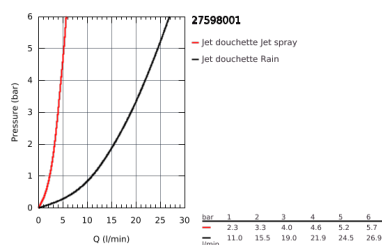

## 27 598 001 NOUVELLE TEMPESTA 100 ENSEMBLE DE DOUCHE 2 JETS AVEC BARRE

### DESCRIPTION DU PRODUIT

- Douchette Tempesta 100 II (27 597)
- Barre de douche 600 mm (27 523 000)
- Flexible Relaxaflex 1750 mm (28 154 001)
- **GROHE DreamSpray** jet parfaitement uniforme
- **GROHE StarLight** Chrome éclatant et durable
- Procédé anti-calcaire **SpeedClean**
- Inner WaterGuide, longévité maximale
- ShockProof anneau en silicone