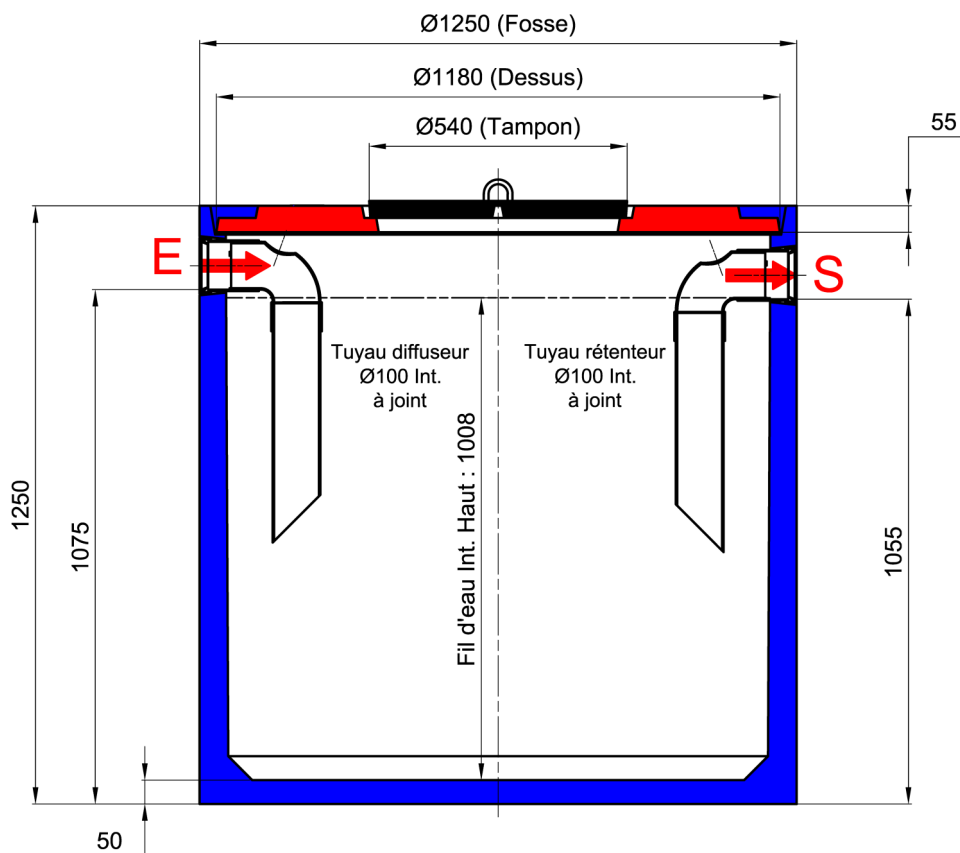

# FOSSE CYLINDRIQUE 1000 L AV TAMPON

Couvercle conçu pour un enfouissement jusqu'à 0,80 m.

Code produit : 110005

Poids : 929 Kg

**SAS R.THEBAULT**

Siège social et usine :  
8, rue des Glénan - ZI de Saint-Eloi - 29800 PLOUEDERN  
Tél. 02 98 21 63 63 - Fax : 02 98 21 34 11  
Usines à : Mauron (56430) et Verneuil S/Avre (27130)