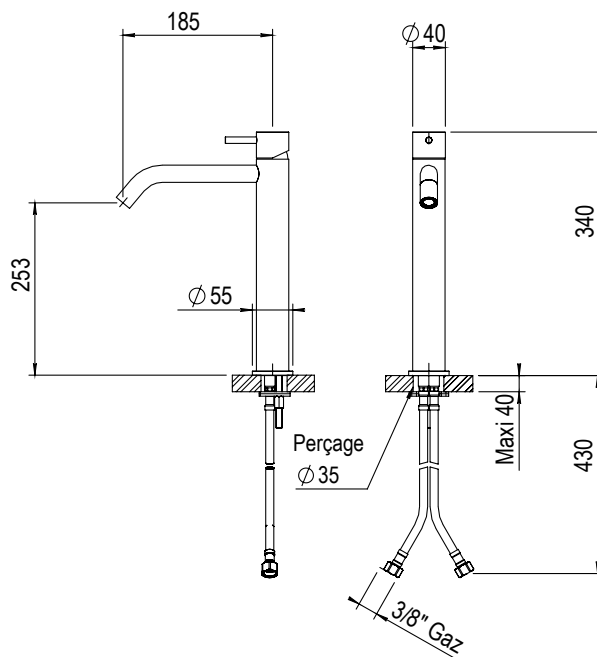

Réf. **81.719**

Mitigeur lavabo rehaussé sans vidage

CARACTÉRISTIQUES

Mitigeur lavabo rehaussé sans vidage
Single lever basin mixer extended without waste

16 ACC LY 714

FINITION USUELLE

FINITIONS PVD