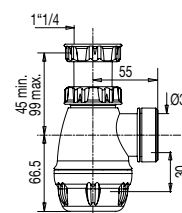

# CONNECTIC® sortie diam. 32 mm

[+] POSE RAPIDE SANS OUTILS

### • CARACTERISTIQUES

- Siphon bi-matière avec joints intégrés pour bidet
- Réglable de 45 à 99 mm
- Entrée 1"1/4
- Sortie diam. 32 mm
- Garde d'eau 30 mm
- Débit : 51 l/mn
- Montage rapide

### • AVANTAGES

Raccordement simple jusqu'à 10 fois plus rapide

Joint surmoulé en bonne position

Joint de culot pré positionné

Montage 10 fois plus rapide

Réf.: 615700 001 00

Finition : Blanc/gris

Emb. : Sachet