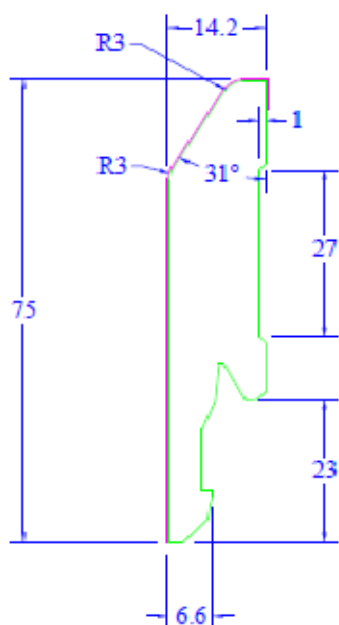

Plinthe modèle contemporain blanche à peindre 14x75x2400mm

Code EAN : 5412124943869

Référence fournisseur : 705408

Description du produit

MDF* V20** plinthe 14x75x2400 mm, enrobé d'un papier blanc satiné à peindre

*MDF = Medium-Density Fibreboard (panneau de fibres à densité moyenne)

**qualité standard c.à.d. non-hydrofuge

Enrobage

Papier blanc satiné à peindre

Colle polyoléfine

Dimensions plinthe

Épaisseur : 14 mm

Hauteur : 75 mm

Longueur : 2400 mm

Conditionnement

Par 5 pièces en film rétractable

325 pièces par palette

60x35mm étiquette par paquet

Normes

Certifié PEFC

* Programme for the Endorsement of Forest Certification Schemes

PEFC est un label environnemental visant à promouvoir et à certifier la gestion durable des forêts. Pionnier de la certification forestière, PEFC est le premier système de Certification forestière en termes de surfaces forestières certifiées et la première source de bois certifié au monde.

Dessin technique