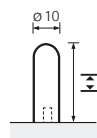

4 Edelfstahl Optik gebürstet
Brushed stainless-steel look
Aspect inox brossé
Edelfstaal finish geborsteld

	•••		≡	□	
1	96	112	30	9 070 983	50
1	128	148	30	9 071 037	50
1	160	184	32	9 070 997	50
1	192	221	32	9 071 018	50
1	224	258	32	9 071 049	50