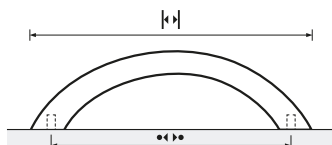

4 Edelfstahl Optik gebürstet
Brushed stainless-steel look
Aspect inox brossé
Edelfstaal finish geborsteld

	•••		≡	□	
1	96	112	30	9 070 983	50
1	128	148	30	9 071 037	50
1	160	184	32	9 070 997	50
1	192	221	32	9 071 018	50
1	224	258	32	9 071 049	50