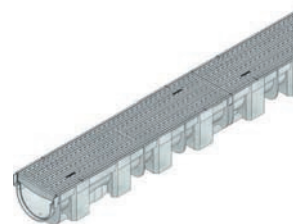

Drainage efficace et simplicité de mise en oeuvre.
Idéal pour la pose chez le particulier.

- 1** ■ Caniveau TOP X en PP, sans cornières de largeur intérieure 90 mm avec grille passerelle, fentes 80x9 mm, en acier galvanisé.
- 2** ■ Caniveau TOP X en PP, sans cornières de largeur intérieure 90 mm avec grilles caillebotis, mailles 8x21 mm, noires, en PP.
- 3** ■ Caniveau TOP X en PP, sans cornières de largeur intérieure 90 mm avec couvercles à fente symétrique, en PP.

- 4** ■ Caniveau TOP X en PP, sans cornières de largeur intérieure 90 mm avec grilles caillebotis, mailles 8x21 mm, argentées, en PP.
- 5** ■ Caniveau TOP X en PP argenté, sans cornières de largeur intérieure 90 mm avec grille passerelle, fentes 80 x 9 mm, en acier galvanisé.
- 6** ■ Boîtier universel avec set de raccordement, obturateur et siphon. Notice de pose incluse.

TOP X

Articles combinés

TOP X, caniveaux en PP avec grilles montées clavetées - Largeur 119 mm -

noir, avec grille passerelle,
acier galva

argenté, avec passerelle,
acier galva

noir, avec caillebotis
mailles 8x21, en PP, noir

argenté, avec caillebotis
mailles 8x21, en PP, argenté

noir, avec couvercle à fente,
en PP, noir

TOP X, vue détaillée

			L. mm	Ht. mm	Section drainage cm ²	Surf. absorb. cm ² /m	Pds kg	Pce/ Pal.	Art. n°	Gr. R.
			1000	89	45	256	1,9	90	44300	1B
			1000	89	45	256	1,9	90	44303	1B
			1000	89	45	256	1,9	90	44332	1B
			1000	89	45	256	1,9	90	44333	1B
			1000	89	45	505	1,6	90	44320	1B
			1000	89	45	505	1,6	90	44325	1B
			1000	89	45	118	1,5	90	44335	1B