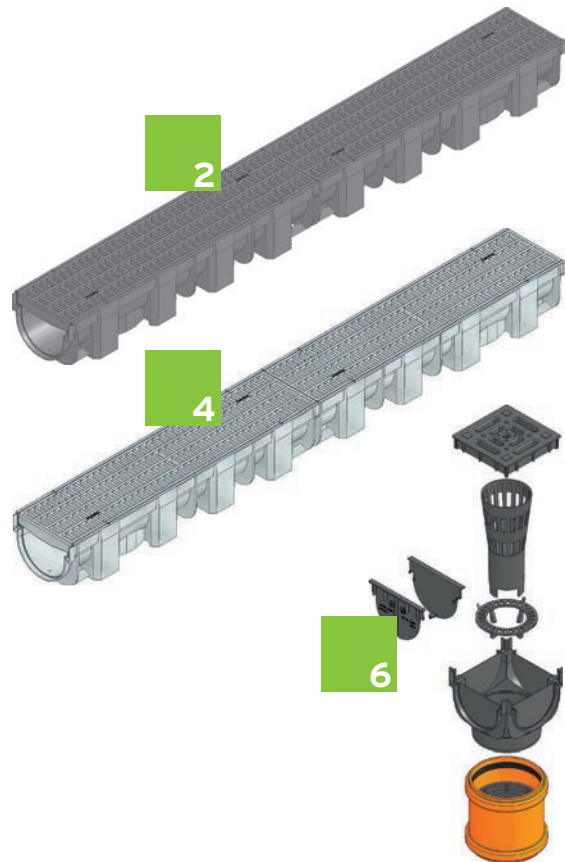

Solutions

Nos caniveaux TOP X sont particulièrement adaptés à la pose dans les aires privés car ils :

- sont très stables et fonctionnels
- légers (matière plastique recyclée)
- simples à poser car munis de branchements latéraux et verticaux
- présentent un choix intéressant de grilles en PP ou en acier galvanisé

Drainage efficace et simplicité de mise en oeuvre.
Idéal pour la pose chez le particulier.

- 1** ■ Caniveau TOP X en PP, sans cornières de largeur intérieure 90 mm avec grille passerelle, fentes 80x9 mm, en acier galvanisé.
- 2** ■ Caniveau TOP X en PP, sans cornières de largeur intérieure 90 mm avec grilles caillebotis, mailles 8x21 mm, noires, en PP.
- 3** ■ Caniveau TOP X en PP, sans cornières de largeur intérieure 90 mm avec couvercles à fente symétrique, en PP.

- 4** ■ Caniveau TOP X en PP, sans cornières de largeur intérieure 90 mm avec grilles caillebotis, mailles 8x21 mm, argentées, en PP.
- 5** ■ Caniveau TOP X en PP argenté, sans cornières de largeur intérieure 90 mm avec grille passerelle, fentes 80 x 9 mm, en acier galvanisé.
- 6** ■ Boîtier universel avec set de raccordement, obturateur et siphon. Notice de pose incluse.