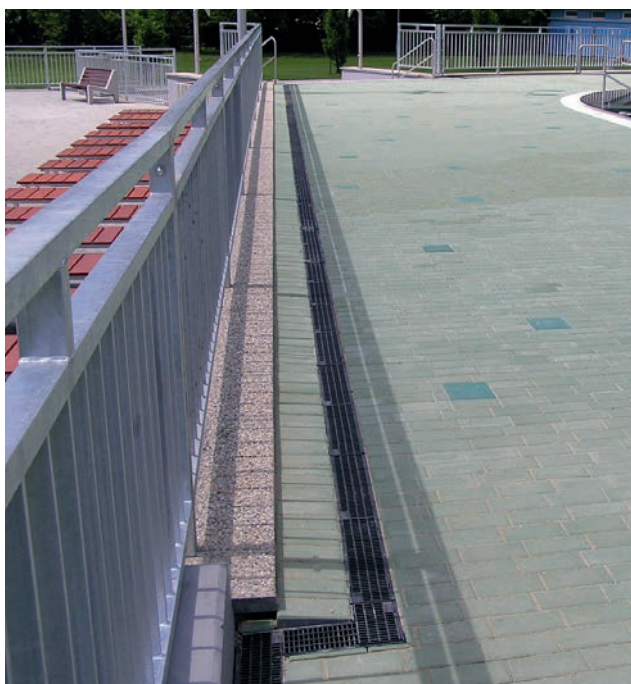

Permet le passage VL.

Instructions générales de mise en œuvre

- ☐ Les exemples de mises en oeuvre présentés dans le catalogue sont donnés à titre indicatif. Ils ne dispensent pas le maître d'oeuvre d'adapter des solutions de pose appropriées aux sites et contraintes spécifiques rencontrées sur le terrain.
- ☐ Les conditions locales doivent impérativement être prises en compte.
- ☐ Les revêtements de surface doivent dépasser de 3 à 5 mm l'arête supérieure du caniveau.
- ☐ Il est impératif d'aménager des joints de dilatations pour annihiler les efforts de dilatations horizontales.
- ☐ La mise en œuvre des avaloirs et des regards est identique à celle des caniveaux.
- ☐ Les notices de pose détaillées peuvent être téléchargées sur notre site internet : www.hauraton.com
- ☐ Ces dernières sont régulièrement réactualisées.

Exigences

Les caniveaux mis en oeuvre dans le domaine privé doivent :

- ☐ résister à un trafic quotidien léger
- ☐ être simples et rapides à poser
- ☐ résister aux aléas climatiques
- ☐ être esthétiques et design

Solutions

Nos caniveaux TOP X sont particulièrement adaptés à la pose dans les aires privés car ils :

- ☐ sont très stables et fonctionnels
- ☐ légers (matière plastique recyclée)
- ☐ simples à poser car munis de branchements latéraux et verticaux
- ☐ présentent un choix intéressant de grilles en PP ou en acier galvanisé

Applications

Adaptés aux aires privées, parcs, jardins, terrasses, cours, entrées de garage...

Une mise en oeuvre simple et esthétique convenant particulièrement au domaine privé