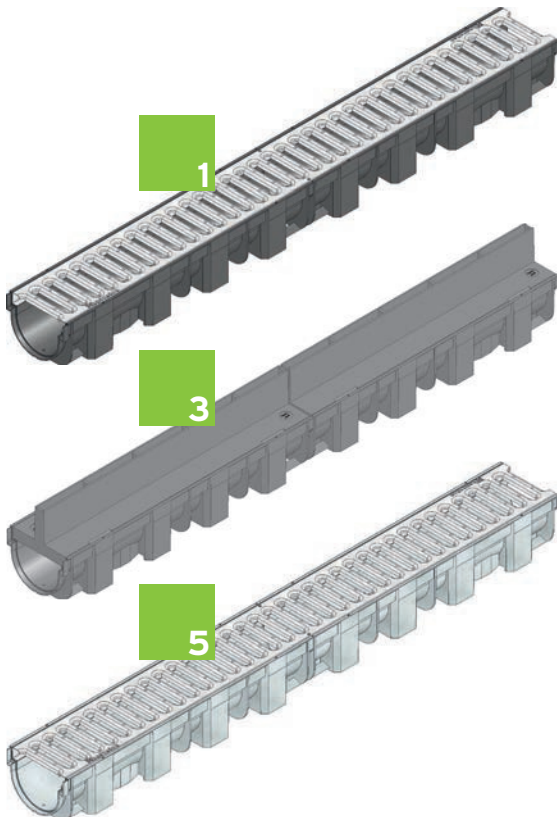

Solutions

Nos caniveaux TOP X sont particulièrement adaptés à la pose dans les aires privés car ils :

- sont très stables et fonctionnels
- légers (matière plastique recyclée)
- simples à poser car munis de branchements latéraux et verticaux
- présentent un choix intéressant de grilles en PP ou en acier galvanisé

Drainage efficace et simplicité de mise en oeuvre.
Idéal pour la pose chez le particulier.

- 1** ■ Caniveau TOP X en PP, sans cornières de largeur intérieure 90 mm avec grille passerelle, fentes 80x9 mm, en acier galvanisé.
- 2** ■ Caniveau TOP X en PP, sans cornières de largeur intérieure 90 mm avec grilles caillebotis, mailles 8x21 mm, noires, en PP.
- 3** ■ Caniveau TOP X en PP, sans cornières de largeur intérieure 90 mm avec couvercles à fente symétrique, en PP.