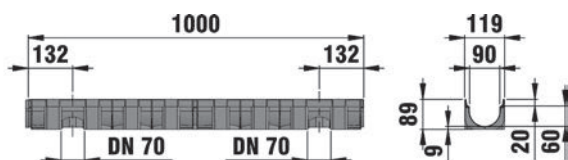

- 4** ■ Caniveau TOP X en PP, sans cornières de largeur intérieure 90 mm avec grilles caillebotis, mailles 8x21 mm, argentées, en PP.
- 5** ■ Caniveau TOP X en PP argenté, sans cornières de largeur intérieure 90 mm avec grille passerelle, fentes 80 x 9 mm, en acier galvanisé.
- 6** ■ Boîtier universel avec set de raccordement, obturateur et siphon. Notice de pose incluse.

TOP X

Articles combinés

TOP X, caniveaux en PP avec grilles montées clavetées - Largeur 119 mm -

noir, avec grille passerelle,
acier galva

argenté, avec passerelle,
acier galva

noir, avec caillebotis
mailles 8x21, en PP, noir

argenté, avec caillebotis
mailles 8x21, en PP, argenté

noir, avec couvercle à fente,
en PP, noir

TOP X, vue détaillée

			L. mm	Ht. mm	Section drainage cm ²	Surf. absorb. cm ² /m	Pds kg	Pce/ Pal.	Art. n°	Gr. R.
			1000	89	45	256	1,9	90	44300	1B
			1000	89	45	256	1,9	90	44303	1B
			1000	89	45	256	1,9	90	44332	1B
			1000	89	45	256	1,9	90	44333	1B
			1000	89	45	505	1,6	90	44320	1B
			1000	89	45	505	1,6	90	44325	1B
			1000	89	45	118	1,5	90	44335	1B