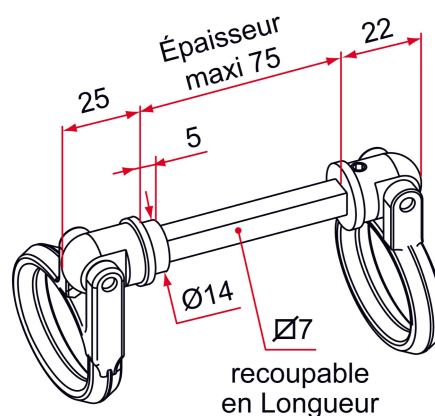

SCHÉMA TECHNIQUE

APPLICATION

Volet battant et persienne

FAMILLE

Serrures et crémones en applique 2-3 points pour vantail battant