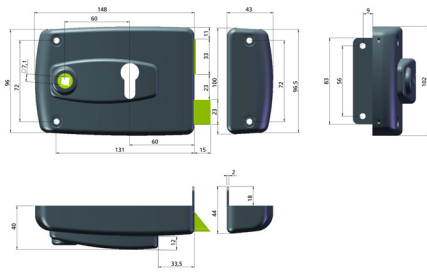

SERRURE EN APPLIQUE FREELOX

SERRURE FREELOX HORIZONTALE À FOUILLOT - POUR GRILLE

APPLICATIONS

Recommandée pour les usages intensifs - Idéale pour les grilles, portails et portillons

LES PLUS PRODUIT

- Usage intensif
- Compatible avec tous cylindres européens
- Réversible
- Dimensions standards, serrure idéale en rénovation pour couvrir les trous existants
- Ouverture à l'équerre, avec la clé

CARACTÉRISTIQUES TECHNIQUES

- Coffre : (L) 148 mm x (H) 100 mm x (P) 40 mm
- Axe 60 mm
- Entraxe : 70 mm
- Finition : Peinture époxy noire
- Carré : 7mm
- Pênes :
- Saillie supplémentaire des pênes de 5 mm pour plus de sécurité sur des applications grilles
- Pêne ½ tour en acier laitoné, fonction équerre
- Saillie du pêne ½ tour : 21 mm
- Pêne dormant en acier laitoné
- Course du pêne dormant : 26 mm
- Disponible en main droite ou gauche, tirant ou poussant
- Livrée avec gâche et vis de fixation

SCHÉMAS TECHNIQUES

RÉFÉRENCES

Référence	Désignation
Grille	
Horizontale Profil Européen à fouillot de grille (148 x 96 mm)	
314510-01-1A	Ton noir - Axe 60 mm
314510-01-2A	Ton noir - Axe 60 mm