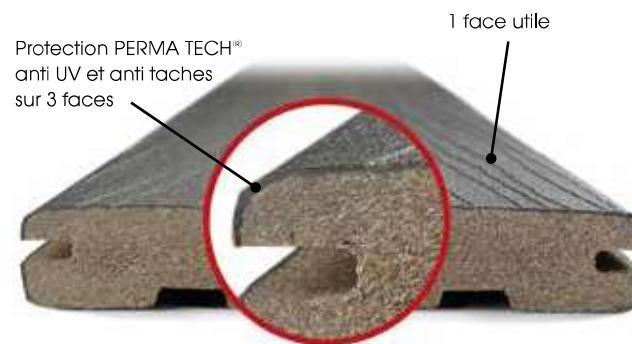

fiberon[®] 20 XTREME[®] ADVANTAGE

Fiberon.20 -Xtrem Teak

Beautiful
outdoor living,
built for Life[®]

Une couleur garantie dans le temps !

Finition exclusive Perma Tech® pour une résistance exceptionnelle aux taches et à la décoloration. Teinte multi chromatique. 3 coloris : Aspen / Acorn / Teak. Fixation invisible par clips inox noirs pour une plus grande discrétion. Lame démontable. Une parfaite sécurité, aussi bien mouillée que sèche. Profil adapté pour les plages de piscines et ERP.

Couleurs	Aspen	Acorn	Teak
Références	0876	0877	0889

Couleurs	Aspen	Acorn	Teak
Références	0878	0879	0890

Vis composite 2 coloris

Clip Inox Cobra® 20

* voir garantie page 28