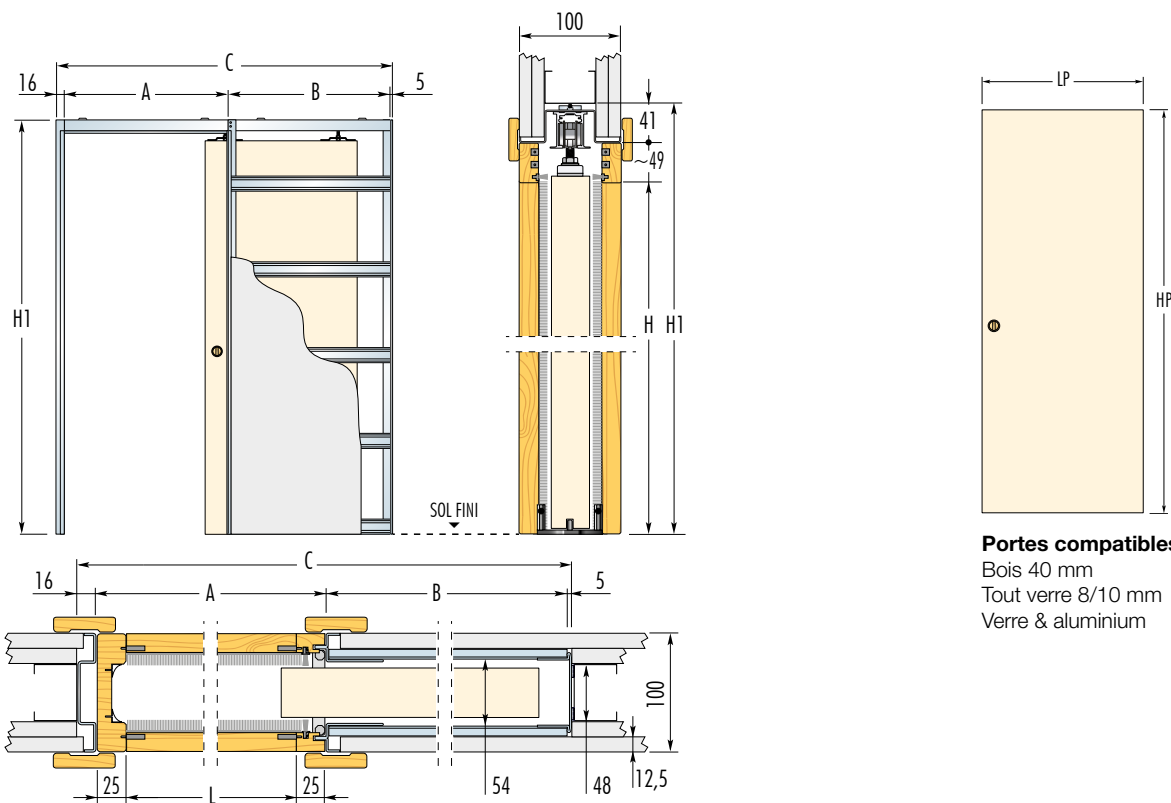

Eclisse

UNIQUE 100

PLAQUES DE PLÂTRE

Châssis pour un vantail coulissant

Unique 100 est un châssis pour porte coulissante à galandage. C'est le modèle Eclisse le plus demandé. Il convient à la plupart des situations, en neuf comme en rénovation, et possède un bon rapport qualité-prix. Ses détails de construction en font un châssis rapide à poser.

Accessoires compatibles

- BIAS & BIAS DS
- Ralenti Soft
- Fermeture auto
- [e]Motion
- Profil Security

Portes compatibles :
 Bois 40 mm
 Tout verre 8/10 mm
 Verre & aluminium

PLAQUES DE PLÂTRE

100 mm

DIMENSIONS STANDARD

CLOISON : OSSATURE 48 mm + 2 PLAQUES PAR FACE

LUMIÈRE DE PASSAGE L x H	ENCOMBREMENT C x H1	A B		PANNEAU DE PORTE		NOTE
		A	B	LP	HP	
600 x 2030	1288 x 2120	650	617	630	2040	Hauteur : hors-standard de 1000 à 2600 mm de hauteur de porte. Largeur : standard uniquement. Avertissement ▶ Épaisseur maximale du panneau de porte : 40 mm (y compris les moulures ou grilles de fixation du vitrage éventuelles). ▶ Poids maximum de la porte : 100 kg (150 kg sur demande).
700 x 2030	1488 x 2120	750	717	730	2040	
800 x 2030	1688 x 2120	850	817	830	2040	
900 x 2030	1888 x 2120	950	917	930	2040	
1000 x 2030	2088 x 2120	1050	1017	1030	2040	
1100 x 2030	2288 x 2120	1150	1117	1130	2040	
1200 x 2030	2488 x 2120	1250	1217	1230	2040	

Mesures exprimées en mm