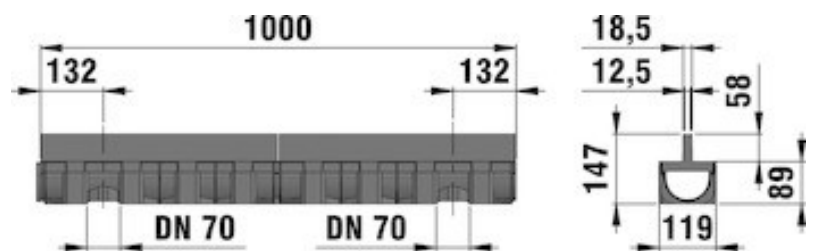

TOP X

TOP X, articles combinés, avec grilles montées, classe A 15, noir, avec couvercle à fente, en PP, noir

Accès VL

■ Données techniques :

Longueur mm	Largeur mm	Hauteur mm	Poids kg	Surface absorbante cm ² /m	Section de drainage cm ²	Profondeur de la feuillure	Article n°
1000	119	89	1,55	118	45	78	44335

■ Description produit :

Caniveau TOP X, de type M, en PP, noir. Emboitements mâle femelle. Possibilité de raccordement vertical DN 75. Avec couvercle à fentes en PP, noir. Adapté au passage VL, selon norme EN 1433, conformité CE. L/l/h 1000x119x147, Art n° 44335