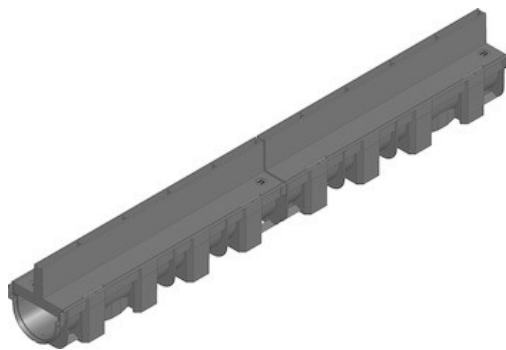

TOP X

TOP X, articles combinés, avec grilles montées, classe A 15, noir, avec couvercle à fente, en PP, noir

Accès VL

■ Données techniques :

Longueur mm	Largeur mm	Hauteur mm	Poids kg	Surface absorbante cm ² /m	Section de drainage cm ²	Profondeur de la feuillure	Article n°
1000	119	89	1,55	118	45	78	44335

■ Description produit :

Caniveau TOP X, de type M, en PP, noir. Emboitements mâle femelle. Possibilité de raccordement vertical DN 75. Avec couvercle à fentes en PP, noir. Adapté au passage VL, selon norme EN 1433, conformité CE. L/l/h 1000x119x147, Art n° 44335

■ Matériau :

- **Corps de caniveau** : Matériau RECYFIX (PP recyclé)

■ Type selon En 1433 :

M

■ Règlements :

■ Domaines d'application :

- Jardins, aménagements paysagers