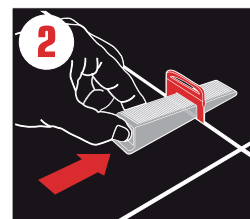

NEW

FAST FIX+ EASY

DELTA LEVEL SYSTEM

FAST-FIX

Ref.03901

8 Positions

Forward

Backward

Soft grip

Easy save

ES Sistema de regulación FAST-FIX • Sin tornillos, más rápido e intuitivo • Fabricado en acero con mangos bimateriales de agarre suave, para una mayor ergonomía.

EN FAST-FIX regulation system. Without screws, faster and intuitive • Made of steel with bi-material Soft-grip handles, for greater ergonomics • Protective cover on the pressure cam to avoid damaging the tile.

FR Système de régulation FAST-FIX. Pas de vis, plus rapide et plus intuitif • Fabriqué en acier avec des poignées bi-matière Soft-Grip, pour une plus grande ergonomie • Protection sur le levier de pression pour éviter d'endommager le carreau.

CT Sistema de regulació FAST-FIX • Sense cargols, més ràpid i intuïtiu • Fabricat en acer amb mànecs constituïts per dos materials d'agafada suau, per a una major ergonomia.

PT Sistema de regulação FAST-FIX • Sem parafusos, mais rápido e intuitivo Fabricado em aço, com pegas bi-material Soft-grip, para uma maior ergonomia • Capa protectora na peça cerâmica para evitar danos na peça cerâmica.