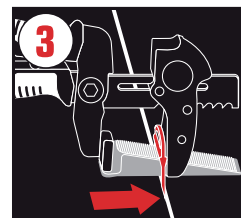

Soft grip

Easy save

ES Sistema de regulación FAST-FIX • Sin tornillos, más rápido e intuitivo • Fabricado en acero con mangos bimateriales de agarre suave, para una mayor ergonomía.

EN FAST-FIX regulation system. Without screws, faster and intuitive • Made of steel with bi-material Soft-grip handles, for greater ergonomics • Protective cover on the pressure cam to avoid damaging the tile.

FR Système de régulation FAST-FIX. Pas de vis, plus rapide et plus intuitif • Fabriqué en acier avec des poignées bi-matière Soft-Grip, pour une plus grande ergonomie • Protection sur le levier de pression pour éviter d'endommager le carreau.

CT Sistema de regulació FAST-FIX • Sense cargols, més ràpid i intuïtiu • Fabricat en acer amb mànecs constituïts per dos materials d'agafada suau, per a una major ergonomia.

PT Sistema de regulação FAST-FIX • Sem parafusos, mais rápido e intuitivo Fabricado em aço, com pegas bi-material Soft-grip, para uma maior ergonomia • Capa protectora na peça cerâmica para evitar danos na peça cerâmica.

IT Sistema di regolazione FAST-FIX. Senza viti, più rapido e intuitivo • Fabricata in acciaio con impugnatura bi-materiale Soft-grip, per una maggiore ergonomia • Rivestimento protettivo della leva di pressione per evitare di danneggiare la superficie della piastrella.