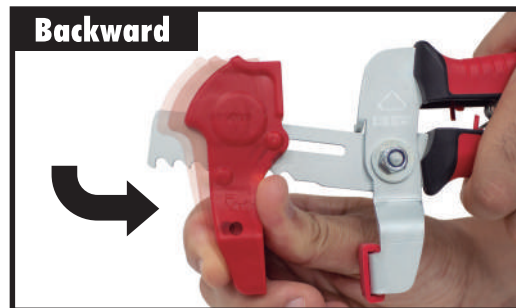

Soft grip

Easy save

ES Sistema de regulación FAST-FIX • Sin tornillos, más rápido e intuitivo • Fabricado en acero con mangos bimateriales de agarre suave, para una mayor ergonomía.

EN FAST-FIX regulation system. Without screws, faster and intuitive • Made of steel with bi-material Soft-grip handles, for greater ergonomics • Protective cover on the pressure cam to avoid damaging the tile.

FR Système de régulation FAST-FIX. Pas de vis, plus rapide et plus intuitif • Fabriqué en acier avec des poignées bi-matière Soft-Grip, pour une plus grande ergonomie • Protection sur le levier de pression pour éviter d'endommager le carreau.

CT Sistema de regulació FAST-FIX • Sense cargols, més ràpid i intuïtiu • Fabricat en acer amb mànecs constituïts per dos materials d'agafada suau, per a una major ergonomia.

PT Sistema de regulação FAST-FIX • Sem parafusos, mais rápido e intuitivo Fabricado em aço, com pegas bi-material Soft-grip, para uma maior ergonomia • Capa protectora na peça cerâmica para evitar danos na peça cerâmica.

IT Sistema di regolazione FAST-FIX. Senza viti, più rapido e intuitivo • Fabricata in acciaio con impugnatura bi-materiale Soft-grip, per una maggiore ergonomia • Rivestimento protettivo della leva di pressione per evitare di danneggiare la superficie della piastrella.