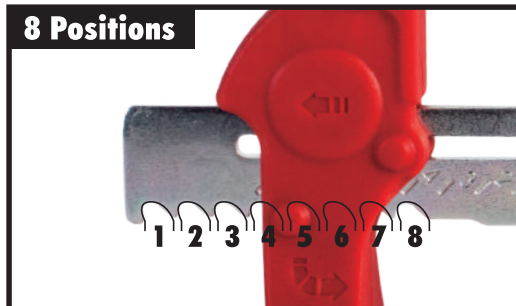

NEW

FAST FIX+ EASY

DELTA LEVEL SYSTEM

FAST-FIX

Ref.03901

8 Positions

Forward

Backward

Soft grip

Easy save

ES Sistema de regulación FAST-FIX • Sin tornillos, más rápido e intuitivo • Fabricado en acero con mangos bimateriales de agarre suave, para una mayor ergonomía.

EN FAST-FIX regulation system. Without screws, faster and intuitive • Made of steel with bi-material Soft-grip handles, for greater ergonomics • Protective cover on the pressure cam to avoid damaging the tile.

FR Système de régulation FAST-FIX. Pas de vis, plus rapide et plus intuitif • Fabriqué en acier avec des poignées bi-matière Soft-Grip, pour une plus grande ergonomie • Protection sur le levier de pression pour éviter d'endommager le carreau.

IT Sistema di regolazione FAST-FIX. Senza viti, più rapido e intuitivo • Fabricata in acciaio con impugnatura bi-materiale Soft-grip, per una maggiore ergonomia • Rivestimento protettivo della leva di pressione per evitare di danneggiare la superficie della piastrella.