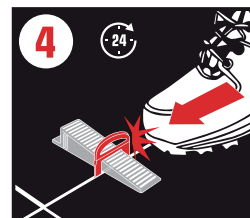

NEW

FAST FIX+ EASY

DELTA LEVEL SYSTEM

FAST-FIX

Ref.03901

8 Positions

Forward

Backward

Soft grip

Easy save

ES Sistema de regulación FAST-FIX • Sin tornillos, más rápido e intuitivo • Fabricado en acero con mangos bimateriales de agarre suave, para una mayor ergonomía.

EN FAST-FIX regulation system. Without screws, faster and intuitive • Made of steel with bi-material Soft-grip handles, for greater ergonomics • Protective cover on the pressure cam to avoid damaging the tile.

FR Système de régulation FAST-FIX. Pas de vis, plus rapide et plus intuitif • Fabriqué en acier avec des poignées bi-matière Soft-Grip, pour une plus grande ergonomie • Protection sur le levier de pression pour éviter d'endommager le carreau.

CT Sistema de regulació FAST-FIX • Sense cargols, més ràpid i intuïtiu • Fabricat en acer amb mànecs constituïts per dos materials d'agafada suau, per a una major ergonomia.

PT Sistema de regulação FAST-FIX • Sem parafusos, mais rápido e intuitivo Fabricado em aço, com pegas bi-material Soft-grip, para uma maior ergonomia • Capa protectora na peça cerâmica para evitar danos na peça cerâmica.