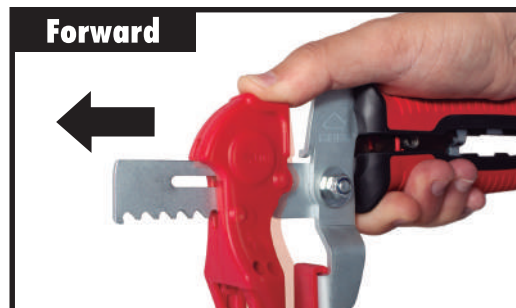

FAST-FIX

Ref.03901

8 Positions

Forward

Backward

Soft grip

Easy save

ES Sistema de regulación FAST-FIX • Sin tornillos, más rápido e intuitivo • Fabricado en acero con mangos bimateriales de agarre suave, para una mayor ergonomía.

EN FAST-FIX regulation system. Without screws, faster and intuitive • Made of steel with bi-material Soft-grip handles, for greater ergonomics • Protective cover on the pressure cam to avoid damaging the tile.

FR Système de régulation FAST-FIX. Pas de vis, plus rapide et plus intuitif • Fabriqué en acier avec des poignées bi-matière Soft-Grip, pour une plus grande ergonomie • Protection sur le levier de pression pour éviter d'endommager le carreau.

CT Sistema de regulació FAST-FIX • Sense cargols, més ràpid i intuïtiu • Fabricat en acer amb mànecs constituïts per dos materials d'agafada suau, per a una major ergonomia.

PT Sistema de regulação FAST-FIX • Sem parafusos, mais rápido e intuitivo Fabricado em aço, com pegas bi-material Soft-grip, para uma maior ergonomia • Capa protectora na peça cerâmica para evitar danos na peça cerâmica.

IT Sistema di regolazione FAST-FIX. Senza viti, più rapido e intuitivo • Fabricata in acciaio con impugnatura bi-materiale Soft-grip, per una maggiore ergonomia • Rivestimento protettivo della leva di pressione per evitare di danneggiare la superficie della piastrella.

DE FAST-FIX stelsysteem. Zonder schroeven, sneller en intuïtief • Gemaakt van staal met Soft-grip handgrepen, voor meer ergonomie • Speciaal ontwerp met bescherming op de tang om beschadiging aan de tegel te voorkomen.