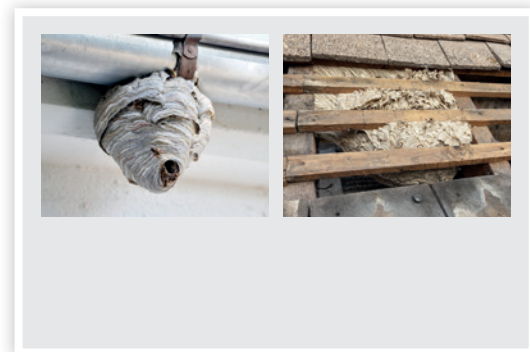

Utiliser les biocides avec précaution. Avant toute utilisation, lire l'étiquette et les informations concernant les produits.

PROPRIÉTÉS

- Léger, rapide, simple à utiliser en intérieur comme en extérieur.
- Jet diffuseur longue portée, jusqu'à 6 mètres : idéal pour les nids de frelons.
- **Idéal pompiers** et intervention dans de grands volumes.
- Action rapide : entraîne un choc létal intense chez l'insecte.
- Effet turbulent : diffusion homogène des principes actifs.
- Destructeur de mauvaises odeurs.

CIBLE

Insectes volants et rampants : guêpes, frelons asiatiques, mouches, moustiques, cafards, etc.

RECOMMANDATIONS

- En cas d'utilisation en intérieur, veiller à bien ventiler le local après pulvérisation.
- Stocker en local hors gel.

MODE D'EMPLOI

En intérieur :

1. Pour toute application en intérieur, avant de pulvériser, veiller à l'absence de toute source d'ignition (flamme, cigarette, appareil électrique en fonctionnement) dans le local ou les environs.
2. Appliquer par brèves pulvérisations, sans pulvérisation prolongée. Presser sur le diffuseur durant :
  - 1 seconde maximum pour un local d'environ 25 m³,
  - 2 secondes pour un local d'environ 50 m³.

En extérieur :

1. Se placer à 4 à 5 mètres de l'objectif à atteindre (nids, insectes...).
2. Vaporiser en direction du nid à détruire.

CONDITIONNEMENT

Aérosol de 750ml

GENCOD

3490260170013

Diffusion 5 à 6 mètres

La longue portée permet d'atteindre à une distance de plusieurs mètres les insectes présents et de détruire leurs nids situés dans des endroits difficilement accessibles.

Important : Le contenu de cette documentation résulte de notre expérience du produit. Il ne peut engager notre responsabilité quant à son utilisation à chaque cas particulier. Il est en outre indispensable de procéder à des essais préalables.

Fiche de données de sécurité

Contactez-nous : fds@algimouss.com

Algimouss

FABRIQUÉ EN FRANCE

ZI La Bergerie, rue Edouard Branly, 49280 LA SÉGUINIÈRE
T. 02 41 62 60 75 - contact@algimouss.com
www.algimouss.com

NETTOYAGE

TRAITEMENT

PROTECTION

EQUIPEMENT