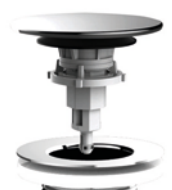

VIDAGE LAVABO /VIDAGE LAVABO, VASQUE, BIDET

BONDE DE LAVABO UNIVERSELLE

CUT&CLICK®

[+] AVEC FILTRE INTÉGRÉ

• CARACTERISTIQUES

- Bonde universelle lavabo-vasque digiclic ou fixe
- H. 100 mm
- Clapet laiton chromé diam. 65 mm
- Corps ABS chromé recoupable
- Serrage 5 à 87 mm
- Avec/sans lanterne
- Débit : 30 l/mn
- Filtre intégré

• AVANTAGES

Pose aisée et rapide

Accès direct à la canalisation : nettoyage facile sans outils

Labellisé solution durable et écologique

Adaptable à l'épaisseur de vasque

Désopercule pour trop-plein

Filtre intégré entretien facile

Réf.: 124900 000 00

Finition : Laiton chromé

Emb. : Sachet

Ean : 3364549265618

vidéo, notice, réparabilité...