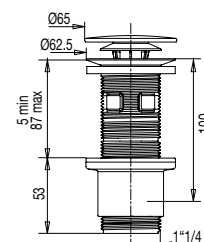

Réf.: 124900 000 00

Finition : Laiton chromé

Emb. : Sachet

Ean : 3364549265618

vidéo, notice, réparabilité...