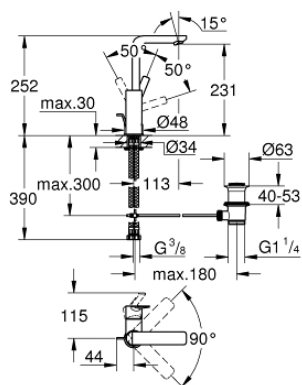

## 23 296 001 LINEARE MITIGEUR MONOCOMMANDE LAVABO TAILLE L

### DESCRIPTION DU PRODUIT

- Monotrou sur plage
- Levier de commande métallique
- **GROHE SilkMove** Cartouche en céramique 28 mm
- avec limiteur de température
- **GROHE StarLight** Chrome éclatant et durable
- **GROHE EcoJoy** SpeedClean mousseur 5 l/min
- **GROHE FastFixation Plus** installation ultra rapide
- Bec mobile avec butée et mousseur
- Tirette et garniture de vidage 1-1/4"
- Flexibles de raccordement souples

## 23 296 001 LINEARE MITIGEUR MONOCOMMANDE LAVABO TAILLE L

9	13mm	82	190mm
		10	350mm

### PIÈCES DÉTACHÉES

- 1: Levier (N ° de commande 46984000)
- 2: Capuchon de recouvrement (N ° de commande 46581000)
- 3: Bague de fixation (N ° de commande 07419000)
- 4: Cartouche (N ° de commande 46580000)
- 5: Mousseur (N ° de commande 48159000)
- 6: Tirette de vidage (N ° de commande 46739000)
- 7: Fixation M26x1,5 (N ° de commande 46645000)
- 8: Garniture de vidage 1 1/4" (N ° de commande 28910000)
- 8.1: Vidage (N ° de commande 07182000)
- 8.2: Tige et rotule de vidage (N ° de commande 07052000)
- 9: Clé à tube SW 46 mm de 400 mm (N ° de commande 19017000)\*
- 10: Tige et rotule de vidage (N ° de commande 07341000)\*