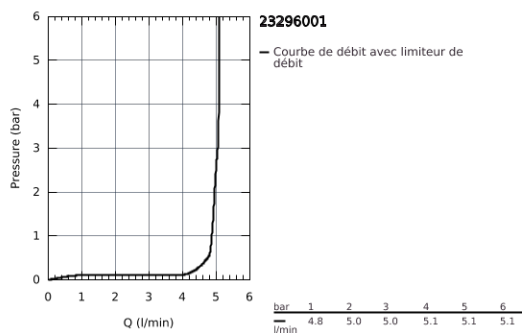

## 23 296 001 LINEARE MITIGEUR MONOCOMMANDE LAVABO TAILLE L

### DESCRIPTION DU PRODUIT

- Monotrou sur plage
- Levier de commande métallique
- **GROHE SilkMove** Cartouche en céramique 28 mm
- avec limiteur de température
- **GROHE StarLight** Chrome éclatant et durable
- **GROHE EcoJoy** SpeedClean mousseur 5 l/min
- **GROHE FastFixation Plus** installation ultra rapide
- Bec mobile avec butée et mousseur
- Tirette et garniture de vidage 1-1/4"
- Flexibles de raccordement souples