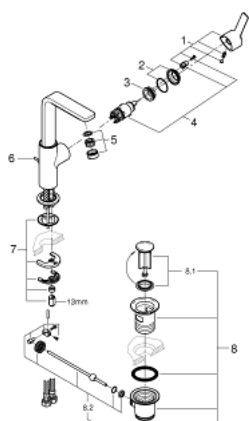

## 23 296 001 LINEARE MITIGEUR MONOCOMMANDE LAVABO TAILLE L

### DESCRIPTION DU PRODUIT

- Monotrou sur plage
- Levier de commande métallique
- **GROHE SilkMove** Cartouche en céramique 28 mm
- avec limiteur de température
- **GROHE StarLight** Chrome éclatant et durable
- **GROHE EcoJoy** SpeedClean mousseur 5 l/min
- **GROHE FastFixation Plus** installation ultra rapide
- Bec mobile avec butée et mousseur
- Tirette et garniture de vidage 1-1/4"
- Flexibles de raccordement souples

## 23 296 001 LINEARE MITIGEUR MONOCOMMANDE LAVABO TAILLE L

9	13mm	82	190mm
		10	350mm

### PIÈCES DÉTACHÉES

- 1: Levier (N ° de commande 46984000)
- 2: Capuchon de recouvrement (N ° de commande 46581000)
- 3: Bague de fixation (N ° de commande 07419000)
- 4: Cartouche (N ° de commande 46580000)
- 5: Mousseur (N ° de commande 48159000)
- 6: Tirette de vidage (N ° de commande 46739000)
- 7: Fixation M26x1,5 (N ° de commande 46645000)
- 8: Garniture de vidage 1 1/4" (N ° de commande 28910000)
- 8.1: Vidage (N ° de commande 07182000)
- 8.2: Tige et rotule de vidage (N ° de commande 07052000)
- 9: Clé à tube SW 46 mm de 400 mm (N ° de commande 19017000)\*
- 10: Tige et rotule de vidage (N ° de commande 07341000)\*