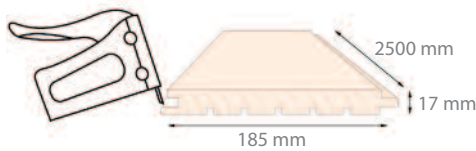

Verniland

LAMBRIS COULEUR CONCEPT

Extrême

Finition Brossee vernie à l'eau

2 NOUVEAUX
coloris

Avec sa finition hydrocire mate, l'Extrême fait ressortir l'aspect " matière " du bois. Le brossage valorise le fil du bois avec une teinte agissant comme un capteur de lumière.

- Lambris Sapin du Nord 1^{er} choix AB
- Profil contemporain.
- Bois séché à 10% pour une meilleure stabilité.

- Extrême modernité du décor couplant brossage et verni à l'eau.
- Languette décalée.

- Finition Hydrocire.
- Lame EXTRA-LARGE, lavable et réparable.

Nuancier

Dimensions en mm

Épaisseur	Longueur	Largeur
17	2500	185

Accessoires en pin maritime pré-peints

Baguette d'angle
2400 x 33 x 33 mm

Plinthe
2000 x 70 x 10 mm

Quart de rond
2400 x 19 x 19 mm

Pots de verni teinté assorti