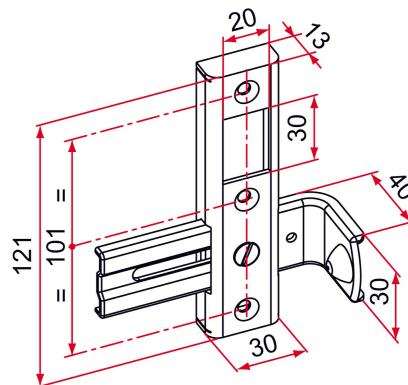

SCHÉMA TECHNIQUE

APPLICATION

Portail battant

FAMILLE

Serrures en applique, gâche, butée,
boîtier