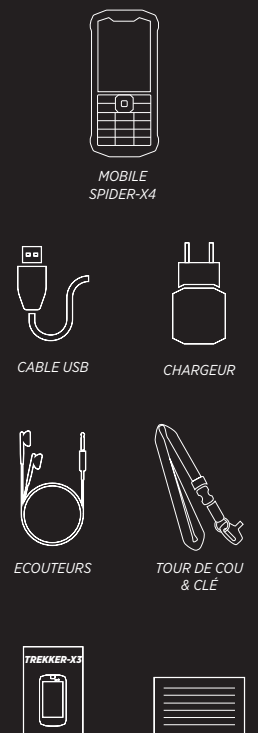

INCLUS DANS LA BOÎTE :

CROSSCALL.COM #ACTIONPHONE