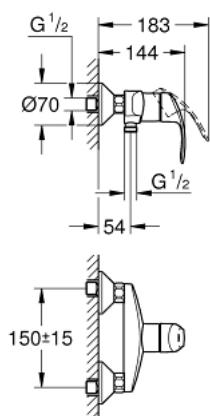

32 172 002 EUROSMART MITIGEUR MONOCOMMANDE DOUCHE

DESCRIPTION DU PRODUIT

- Montage mural apparent
- Levier de commande métallique
- **GROHE SilkMove** Cartouche en céramique 35mm avec butée éco 1/2 débit
- avec limiteur de température
- **GROHE StarLight** Chrome éclatant et durable
- Clapet anti-retour intégré dans le départ douche 1/2"
- Raccords en S
- Rosaces métalliques
- Protégé contre les retours d'eau

32 172 002 EUROSMART MITIGEUR MONOCOMMANDE DOUCHE

PIÈCES DÉTACHÉES

- 1: Levier (N ° de commande 46898000)
- 2: Capuchon de recouvrement (N ° de commande 46899000)
- 3: Cartouche (N ° de commande 46589000)
- 4: Ecrou chromé avec partie fileté 1/2"
- (N ° de commande 45044000)
- 5: Raccord S mural (N ° de commande 12075000)
- 5.1: Joint (N ° de commande 0138600M)
- 5.2: Rosace (N ° de commande 0221000M)
- 6: Clapets anti-retours (N ° de commande 48276000)
- 7: Rallonge 3/4" 20 mm (N ° de commande 0713000M)*
- 8: Clé (N ° de commande 19332000)*
- 9: Clé spéciale (N ° de commande 19377000)*
- *Accessoires spéciaux