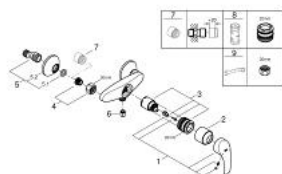

32 172 002 EUROSMART MITIGEUR MONOCOMMANDE DOUCHE

DESCRIPTION DU PRODUIT

- Montage mural apparent
- Levier de commande métallique
- **GROHE SilkMove** Cartouche en céramique 35mm avec butée éco 1/2 débit
- avec limiteur de température
- **GROHE StarLight** Chrome éclatant et durable
- Clapet anti-retour intégré dans le départ douche 1/2"
- Raccords en S
- Rosaces métalliques
- Protégé contre les retours d'eau

32 172 002 EUROSMART MITIGEUR MONOCOMMANDE DOUCHE

PIÈCES DÉTACHÉES

- 1: Levier (N ° de commande 46898000)
- 2: Capuchon de recouvrement (N ° de commande 46899000)
- 3: Cartouche (N ° de commande 46589000)
- 4: Ecrou chromé avec partie fileté 1/2"
- (N ° de commande 45044000)
- 5: Raccord S mural (N ° de commande 12075000)
- 5.1: Joint (N ° de commande 0138600M)
- 5.2: Rosace (N ° de commande 0221000M)
- 6: Clapets anti-retours (N ° de commande 48276000)
- 7: Rallonge 3/4" 20 mm (N ° de commande 0713000M)*
- 8: Clé (N ° de commande 19332000)*
- 9: Clé spéciale (N ° de commande 19377000)*
- *Accessoires spéciaux