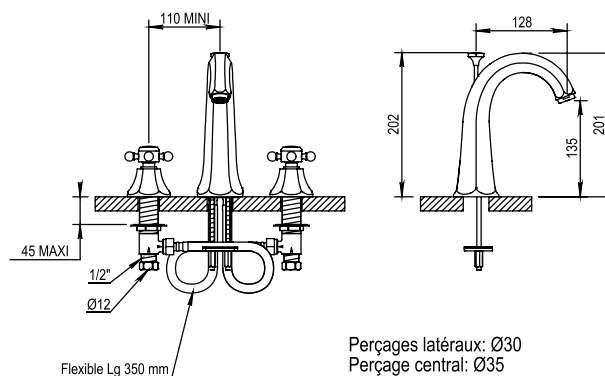

Réf. **62.261**

Réf. **20.261**

Réf. **65.261**

Mélangeur lavabo 3 trous "bec haut"

CARACTÉRISTIQUES

Mélangeur lavabo 3 trous "bec haut" avec vidage manuel à tirette, raccords flexibles

3 hole basin set high spout with pop-up waste, flexible hoses