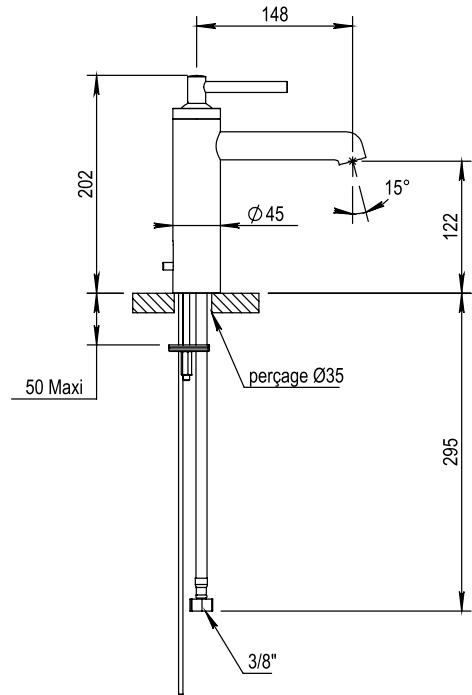

Mitigeur lavabo avec vidage manuel à tirette

CARACTÉRISTIQUES

Mitigeur lavabo avec vidage manuel à tirette
Single lever basin mixer with pop-up waste

FINITIONS USUELLES

FINITIONS SPÉCIALES

FINITIONS DÉCORATIONS