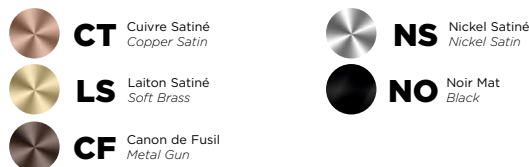

Mitigeur lavabo avec vidage manuel à tirette

CARACTÉRISTIQUES

Mitigeur lavabo avec vidage manuel à tirette
Single lever basin mixer with pop-up waste

FINITIONS USUELLES

FINITIONS SPÉCIALES

FINITIONS DÉCORATIONS